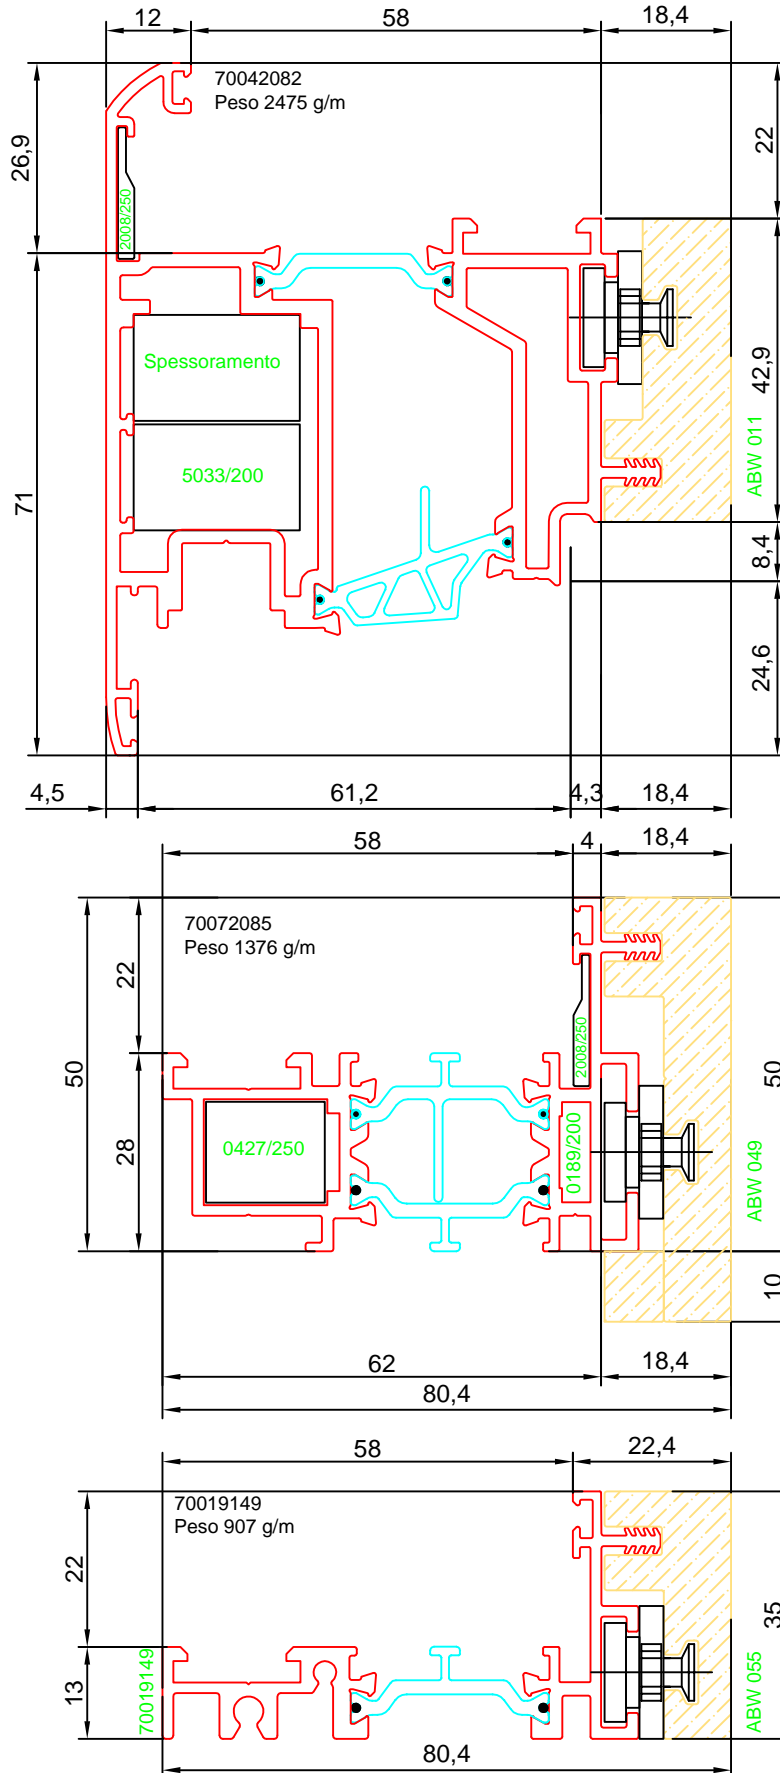

EKOS 70 Wood

CATALOGUE EDITION EDITION CATALOGUE EDIZIONE CATALOGO	FICHE FICHE SCHEDA	RELEASE REVISION REVISIONE	
00	IG01	DATE DATE DATA	NUMBER NUMERO NUMERO
		04/12/2012	00

PROFILES SCALE 1:1 - PROFILS ECHELLE 1:1 - PROFILI IN SCALA 1:1