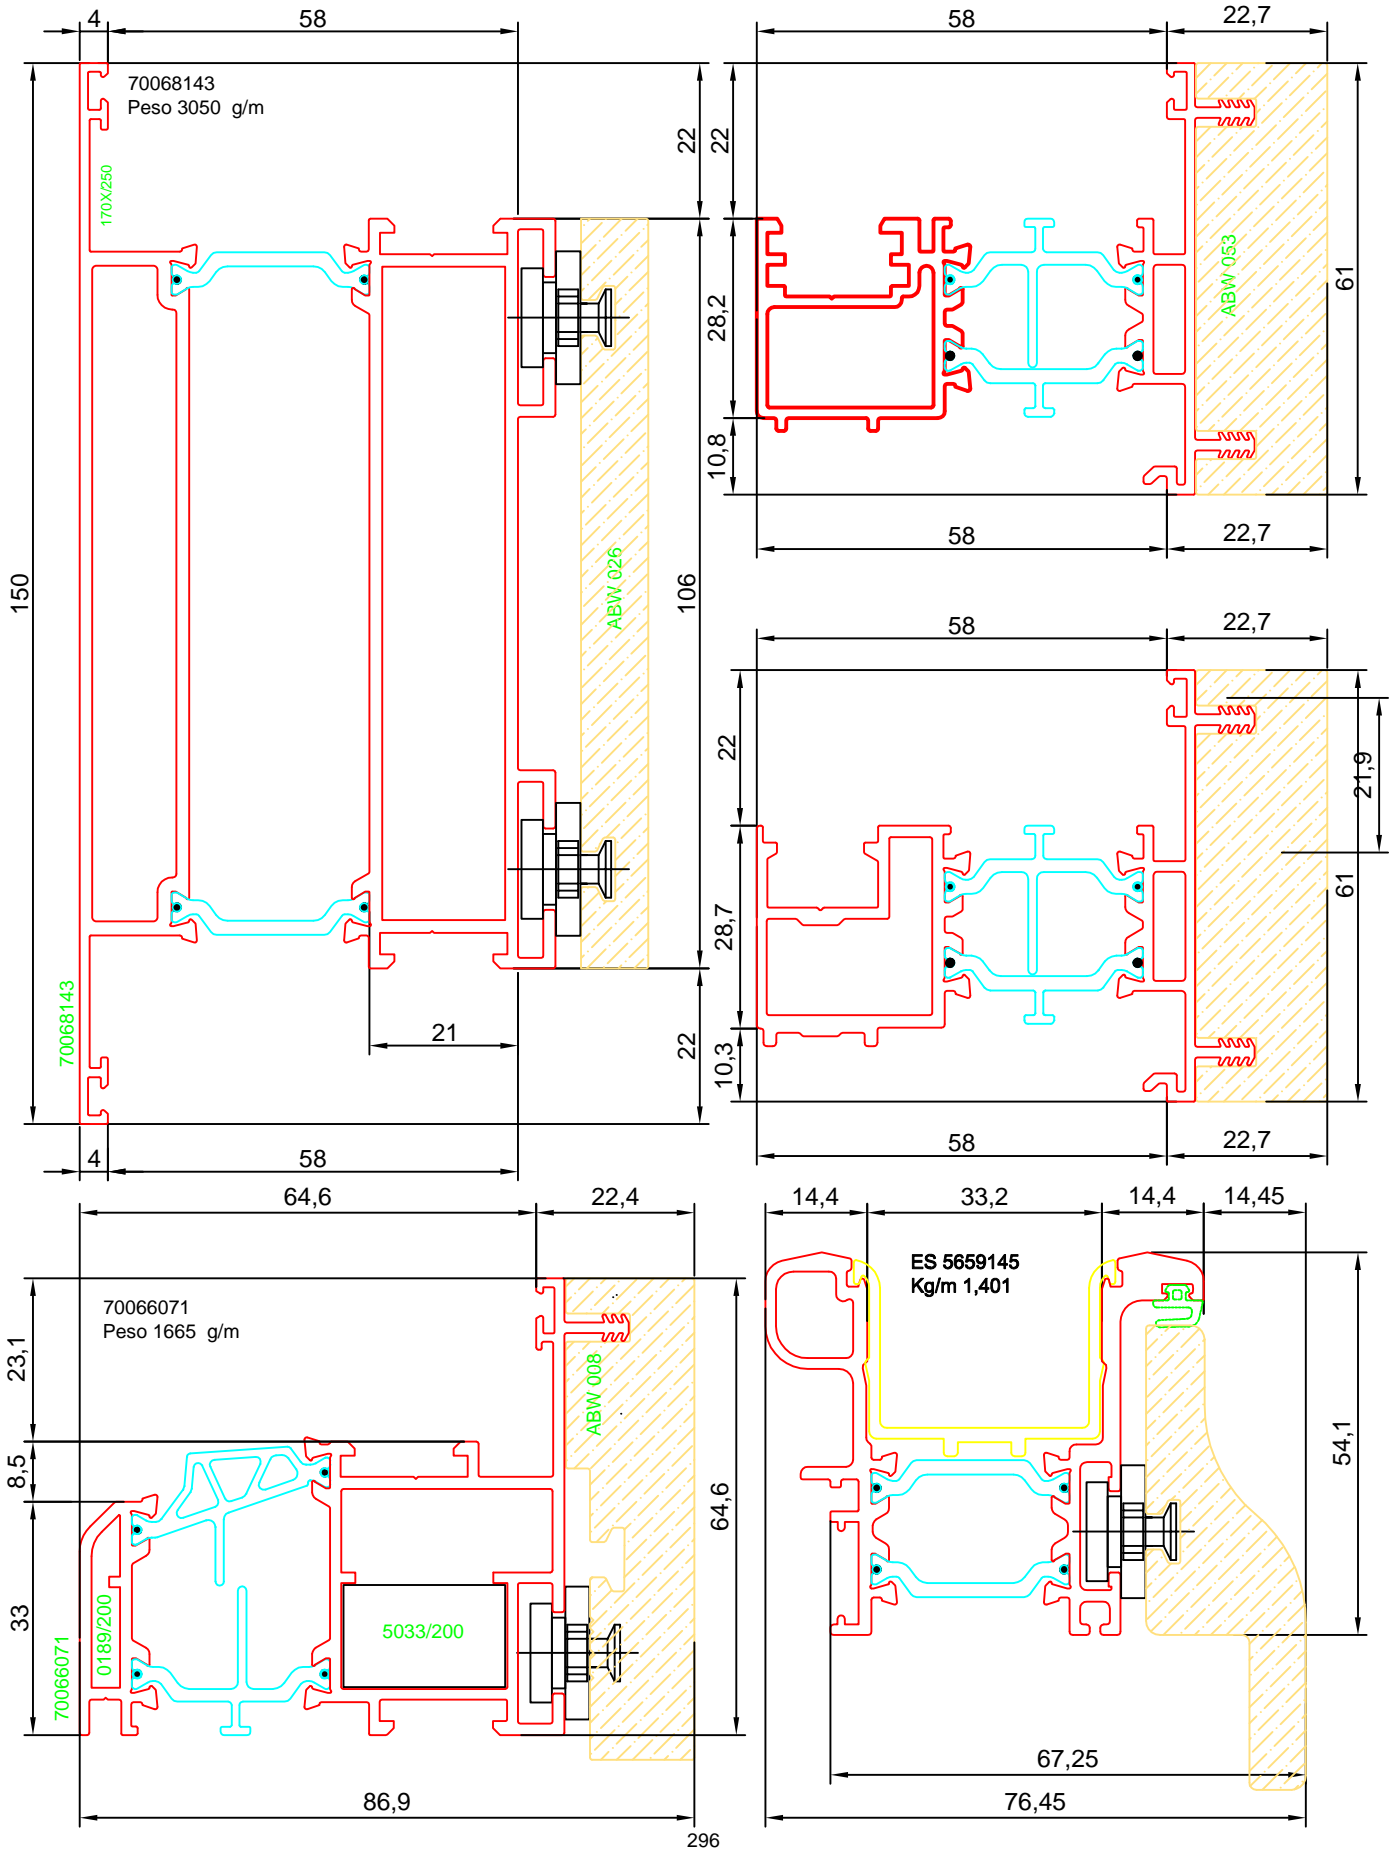

EKOS 70 Wood

CATALOGUE EDITION EDITION CATALOGUE EDIZIONE CATALOGO	FICHE FICHE SCHEDA	RELEASE REVISION REVISIONE	
00	IG01	DATE DATE DATA	NUMBER NUMERO NUMERO
		04/12/2012	00

PROFILES SCALE 1:1 - PROFILS ECHELLE 1:1 - PROFILI IN SCALA 1:1