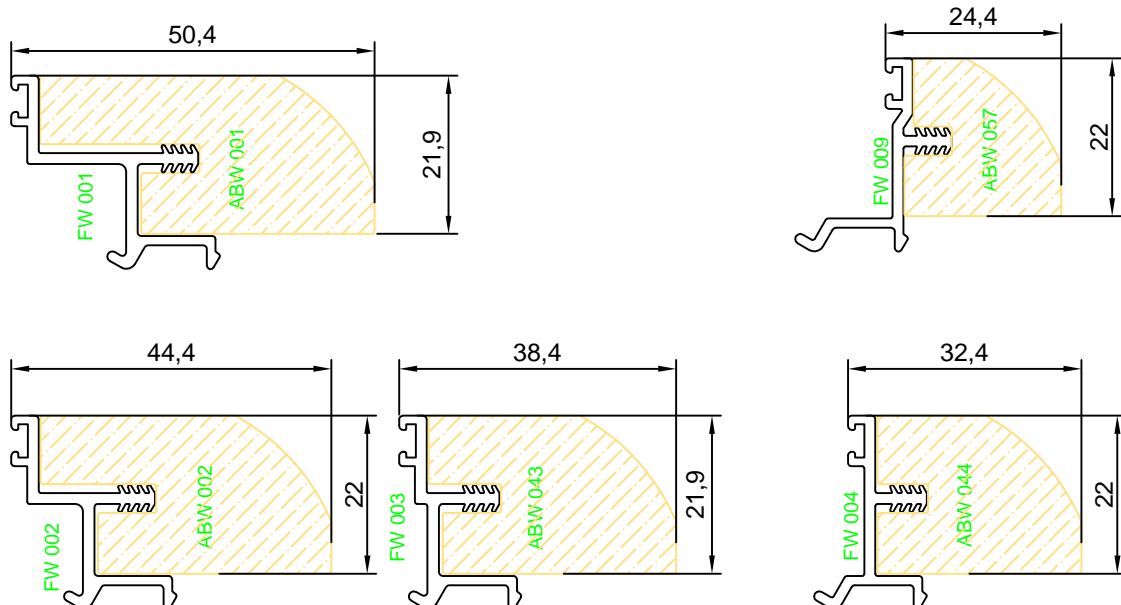

FERMAVETRI ANTE-GLASS STOPS ON SASHES-PARCLOSES SUR VANEAUX