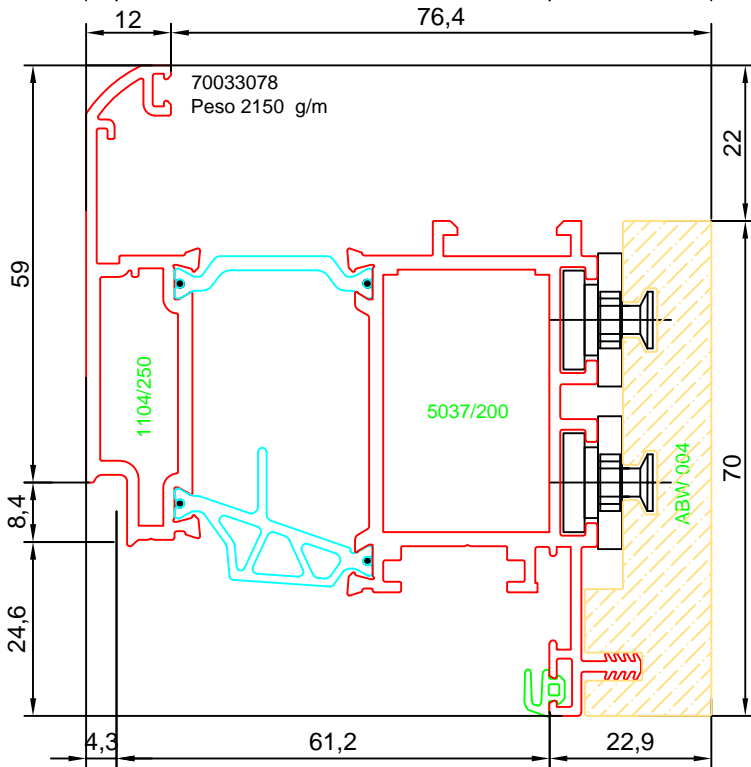

EKOS 70 Wood

CATALOGUE EDITION EDITION CATALOGUE EDIZIONE CATALOGO	FICHE FICHE SCHEDA	RELEASE REVISION REVISIONE	
00	IG01	04/12/2012	00

PROFILES SCALE 1:1 - PROFILS ECHELLE 1:1 - PROFILI IN SCALA 1:1