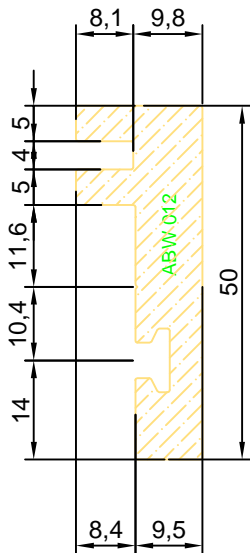

EKOS 70 Wood

CATALOGUE EDITION EDITION CATALOGUE EDIZIONE CATALOGO	FICHE FICHE SCHEDA	RELEASE REVISION REVISIONE	
00	IG01	DATE DATE DATA	NUMBER NUMERO NUMERO
		04/12/2012	00

WOOD PROFILES SCALE 1:1 - BOISSERIE ECHELLE 1:1 - PROFILI DI LEGNO IN SCALA 1:1