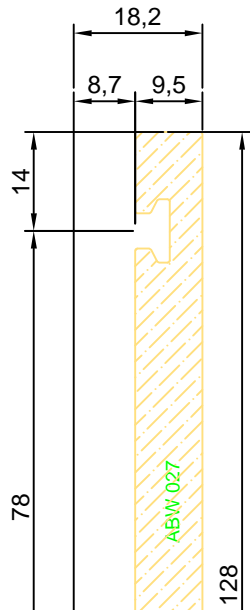

EKOS 70 Wood

CATALOGUE EDITION EDITION CATALOGUE EDIZIONE CATALOGO	FICHE FICHE SCHEDA	RELEASE REVISION REVISIONE	
00	IG01	DATE DATE DATA	NUMBER NUMERO NUMERO
		04/12/2012	00

WOOD PROFILES SCALE 1:1 - BOISSERIE ECHELLE 1:1 - PROFILI DI LEGNO IN SCALA 1:1