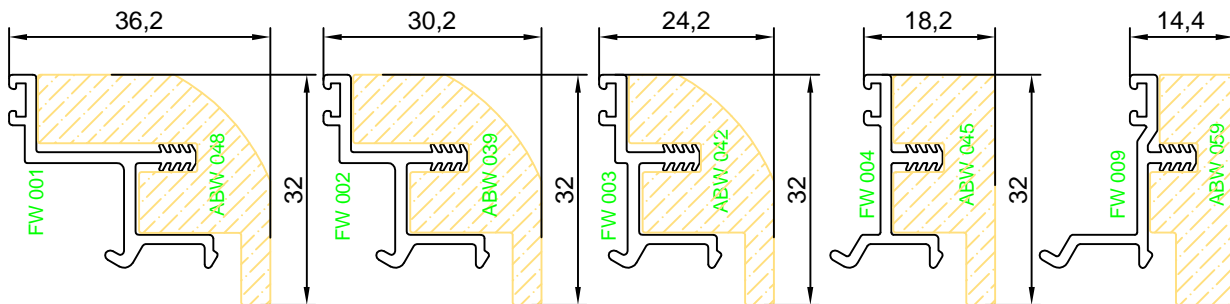

FERMAVETRI PARTI FISSE-GLASS STOPS ON FIX PANELS-PARCLOSES SUR PARTIE FIXES
PER CAMERA EUROPEA