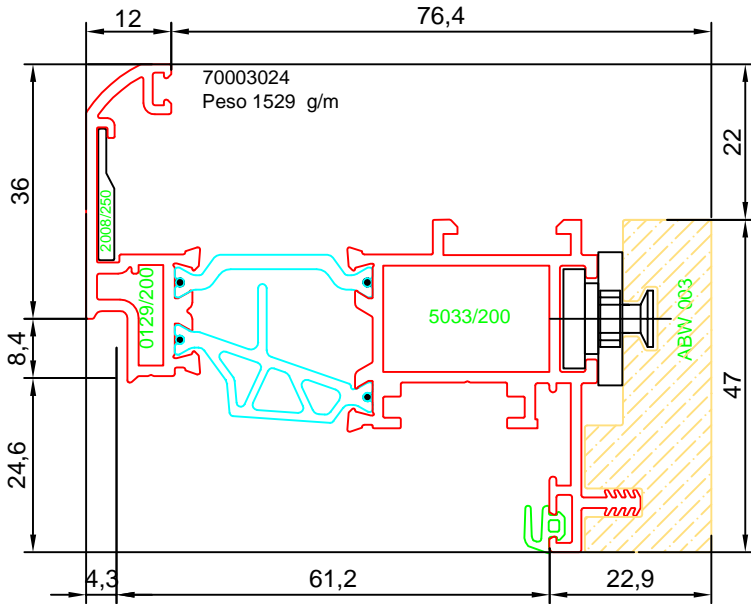

EKOS 70 Wood

CATALOGUE EDITION EDITION CATALOGUE EDIZIONE CATALOGO	FICHE FICHE SCHEDA	RELEASE REVISION REVISIONE	
00	IG01	04/12/2012	00

PROFILES SCALE 1:1 - PROFILS ECHELLE 1:1 - PROFILI IN SCALA 1:1