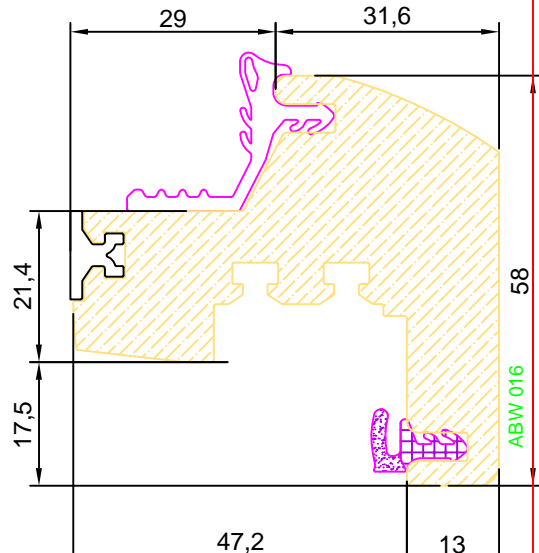

EKOS 70 Wood

CATALOGUE EDITION EDITION CATALOGUE EDIZIONE CATALOGO	FICHE FICHE SCHEDA	RELEASE REVISION REVISIONE	
00	IG01	DATE DATE DATA	NUMBER NUMERO NUMERO
		04/12/2012	00

WOOD PROFILES SCALE 1:1 - BOISSERIE ECHELLE 1:1 - PROFILI DI LEGNO IN SCALA 1:1