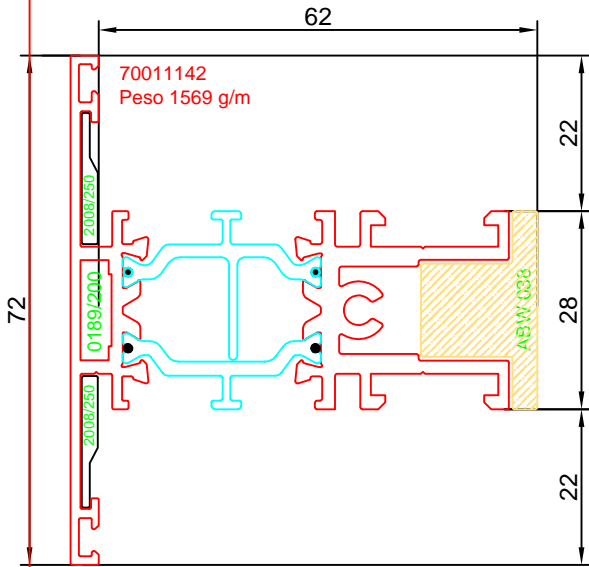

EKOS 70 Wood

CATALOGUE EDITION EDITION CATALOGUE EDIZIONE CATALOGO	FICHE FICHE SCHEDA	RELEASE REVISION REVISIONE	NUMBER NUMERO NUMERO	
	00	IG01		04/12/2012
		DATE DATE DATA	00	

PROFILES SCALE 1:1 - PROFILS ECHELLE 1:1 - PROFILI IN SCALA 1:1