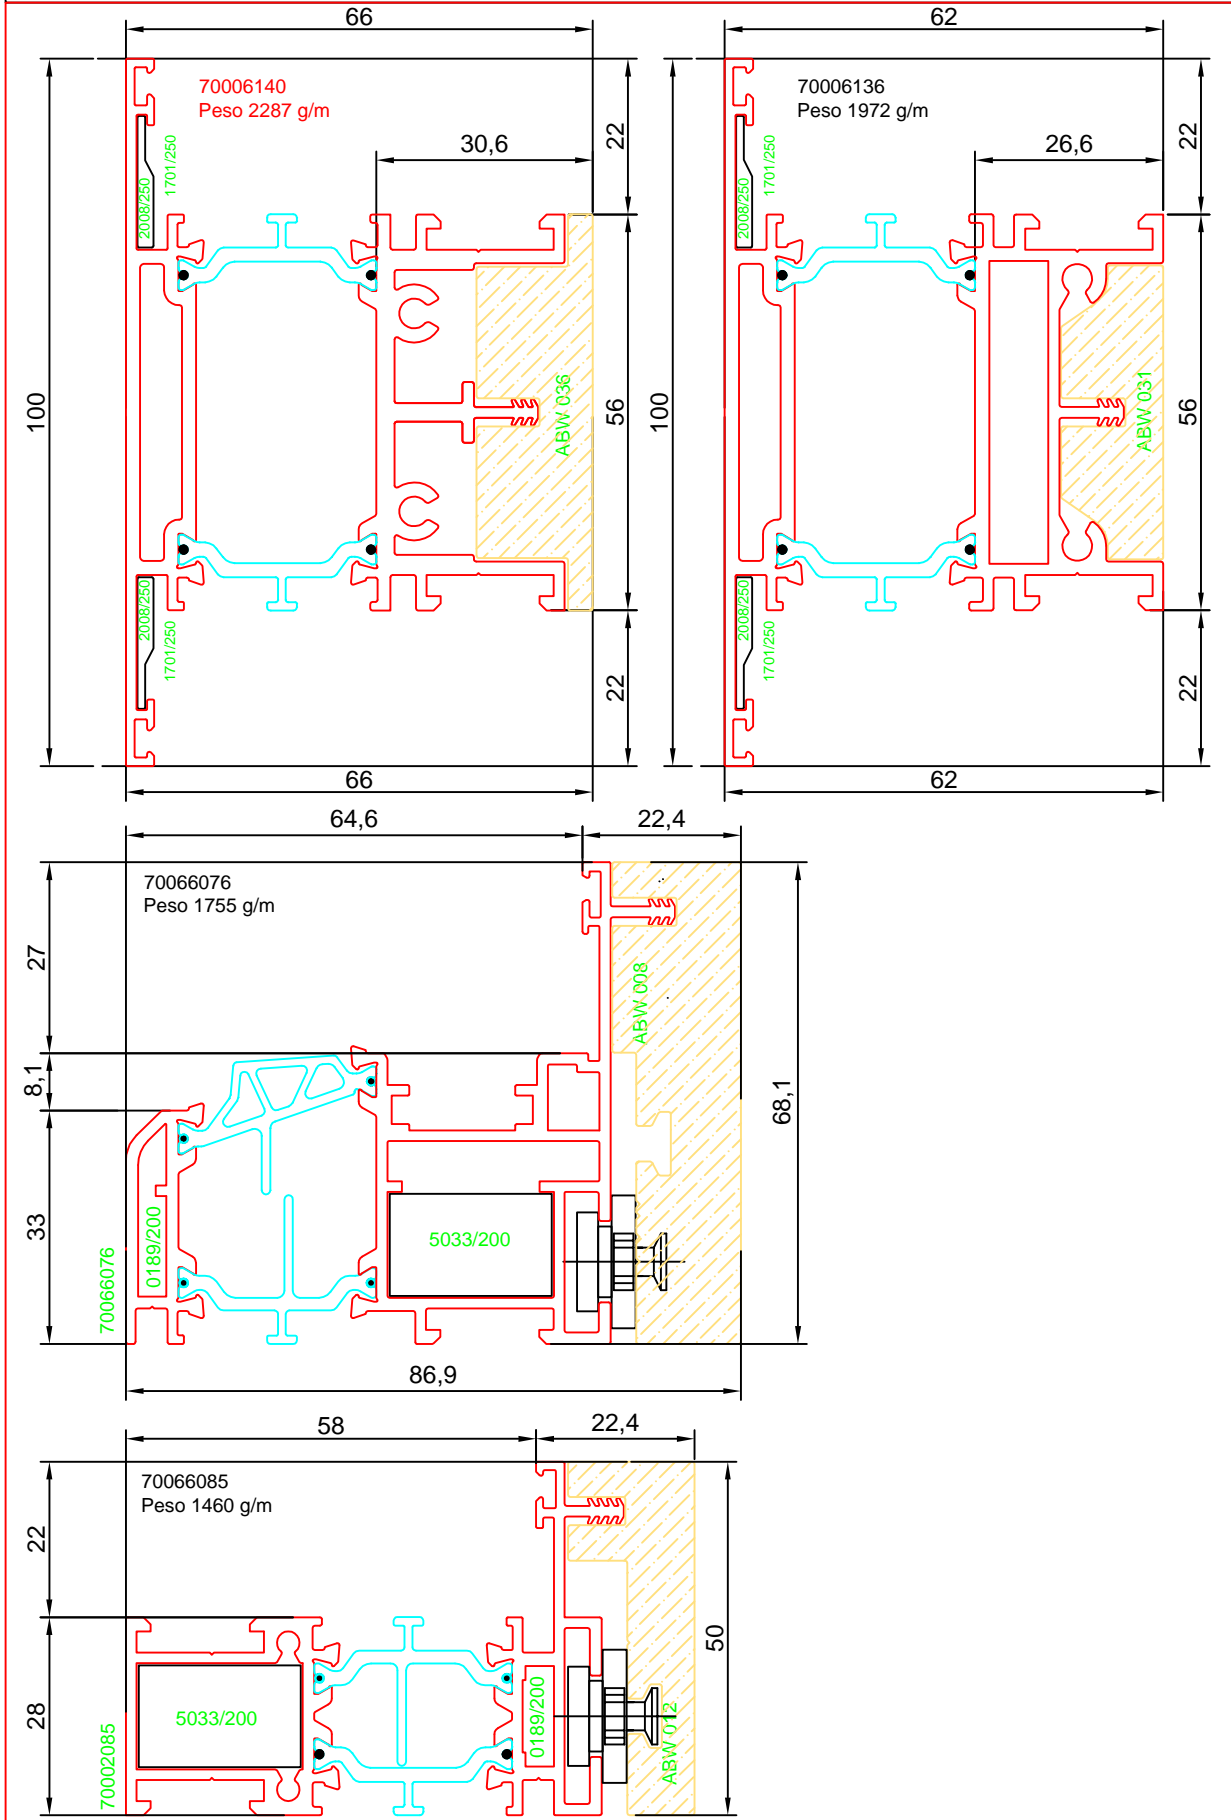

EKOS 70 Wood

CATALOGUE EDITION EDITION CATALOGUE EDIZIONE CATALOGO	FICHE FICHE SCHEDA	RELEASE REVISION REVISIONE	NUMBER NUMERO NUMERO	
	00	IG01		04/12/2012

PROFILES SCALE 1:1 - PROFILS ECHELLE 1:1 - PROFILI IN SCALA 1:1