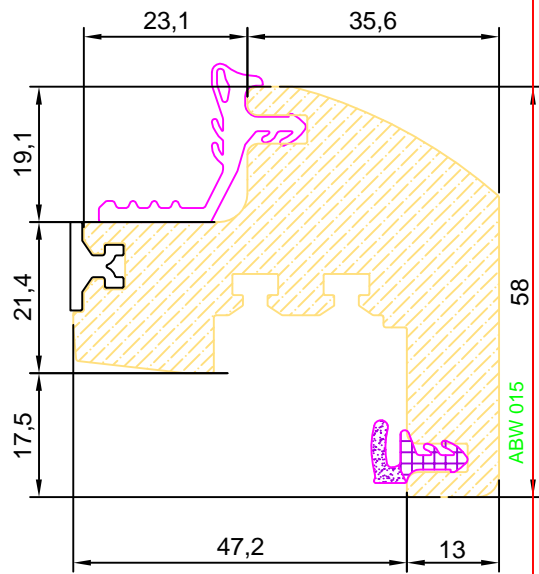

EKOS 70 Wood

CATALOGUE EDITION EDITION CATALOGUE EDIZIONE CATALOGO	FICHE FICHE SCHEDA	RELEASE REVISION REVISIONE	
00	IG01	DATE DATE DATA	NUMBER NUMERO NUMERO
		04/12/2012	00

WOOD PROFILES SCALE 1:1 - BOISSERIE ECHELLE 1:1 - PROFILI DI LEGNO IN SCALA 1:1