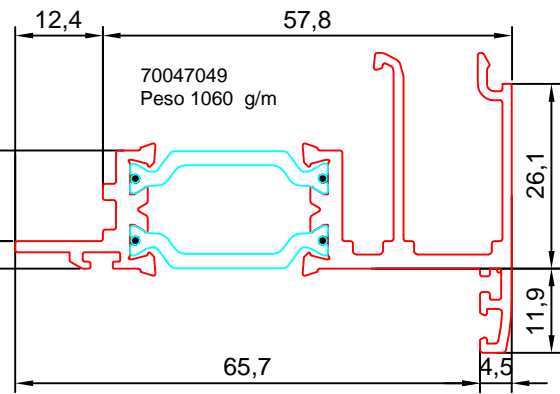

EKOS 70 Wood

CATALOGUE EDITION EDITION CATALOGUE EDIZIONE CATALOGO	FICHE FICHE SCHEDA	RELEASE REVISION REVISIONE	
00	IG01	04/12/2012	00

PROFILES SCALE 1:1 - PROFILS ECHELLE 1:1 - PROFILI IN SCALA 1:1