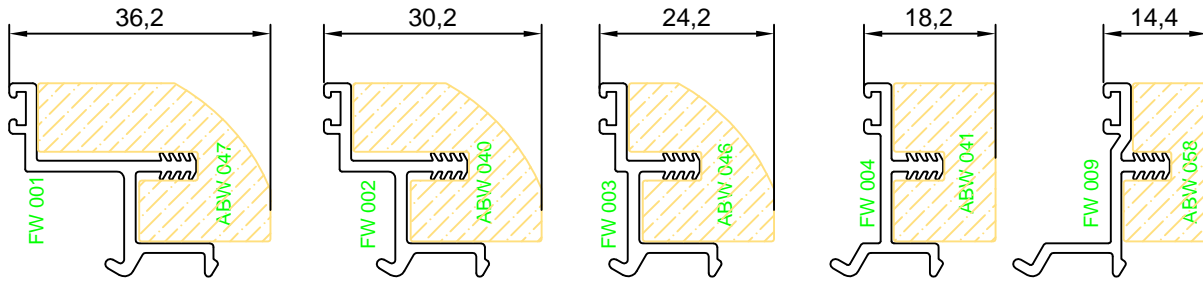

EKOS 70 Wood

00

FICHE
FICHE
SCHEDA

IG01

RELEASE
REVISION
REVISIONE

04/12/2012

NUMBER
NUMERO
NUMERO

00

GLASS STOPS SCALE 1:1 - PARCLOSES ECHELLE 1:1-FERMAVETRI IN SCALA 1:1

FERMAVETRI PARTI FISSE-GLASS STOPS ON FIX PANELS-PARCLOSES SUR PARTIE FIXES
PER FERRAMENTA A NASTRO