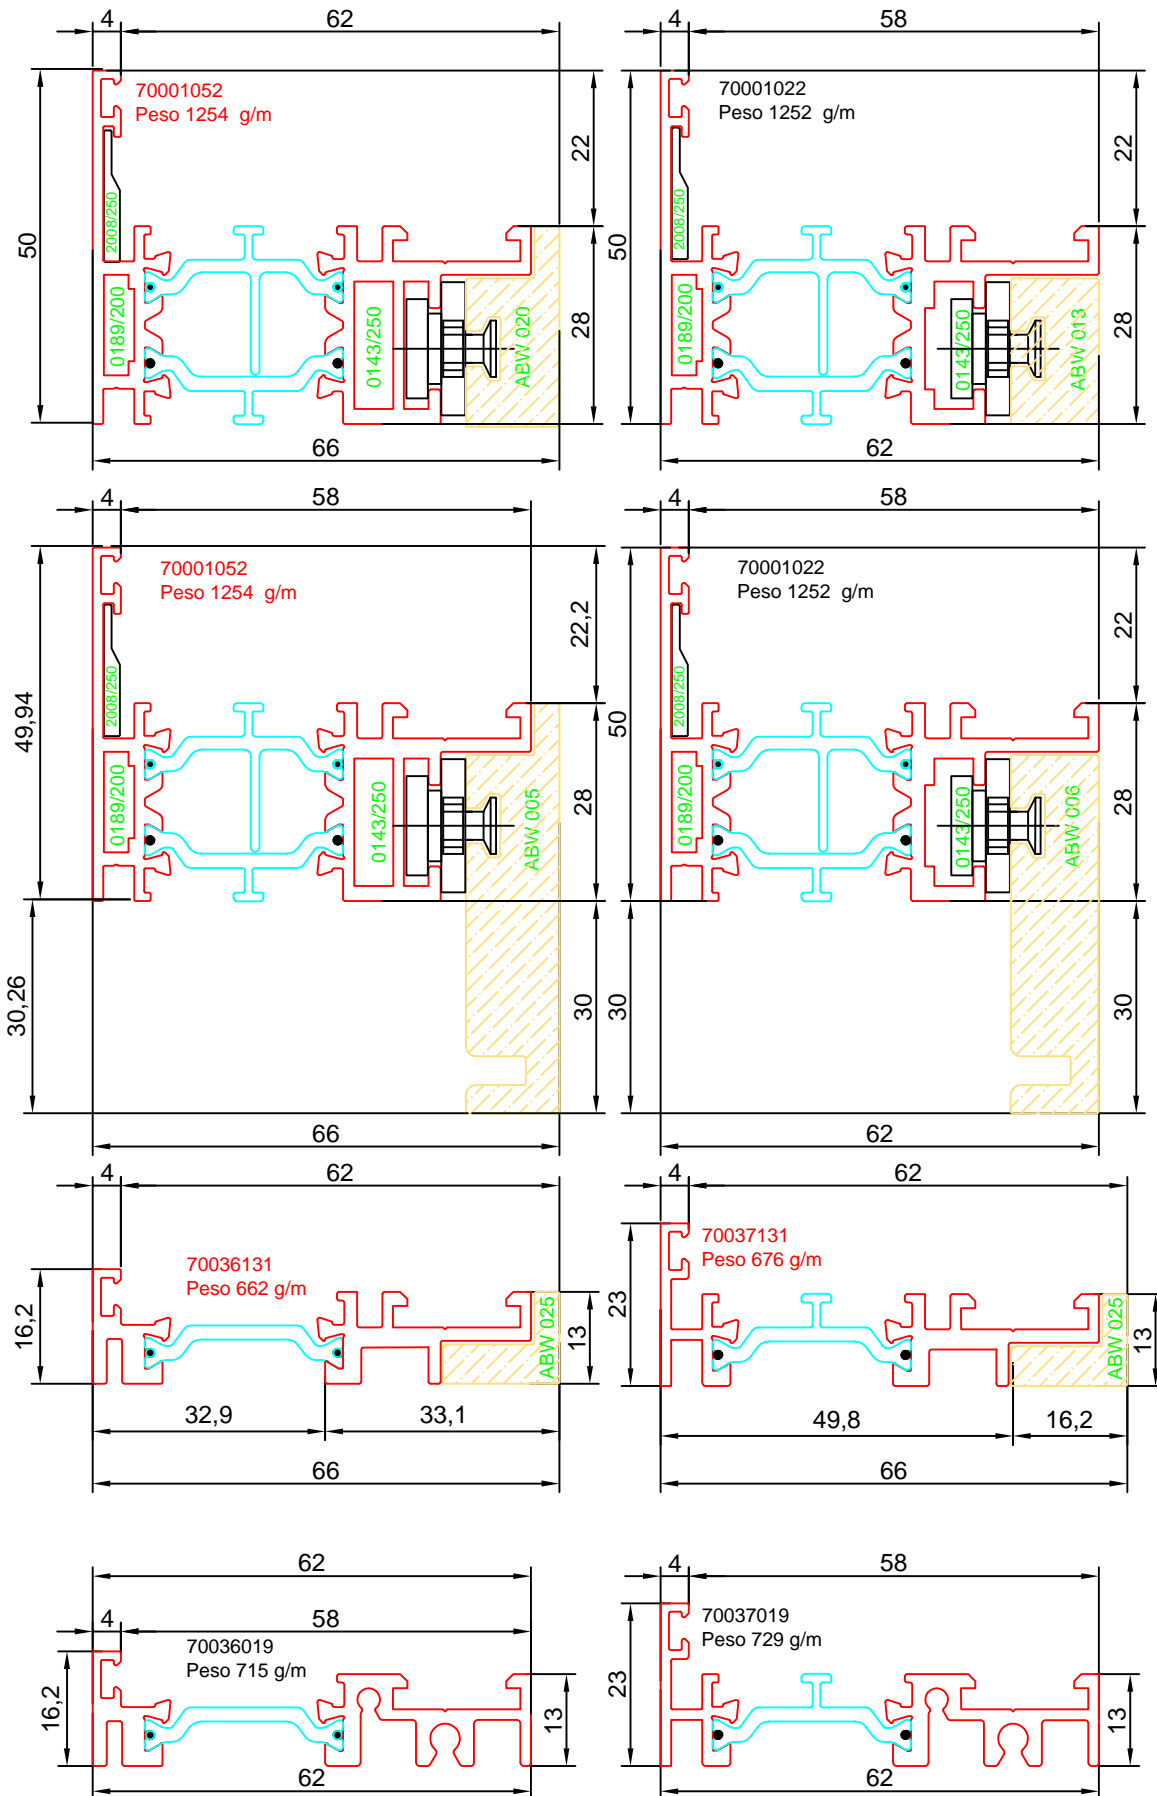

EKOS 70 Wood

CATALOGUE EDITION EDITION CATALOGUE EDIZIONE CATALOGO	FICHE FICHE SCHEDA	RELEASE REVISION REVISIONE	
00	IG01	DATE DATE DATA	NUMBER NUMERO NUMERO
		04/12/2012	00

PROFILES SCALE 1:1 - PROFILS ECHELLE 1:1 - PROFILI IN SCALA 1:1