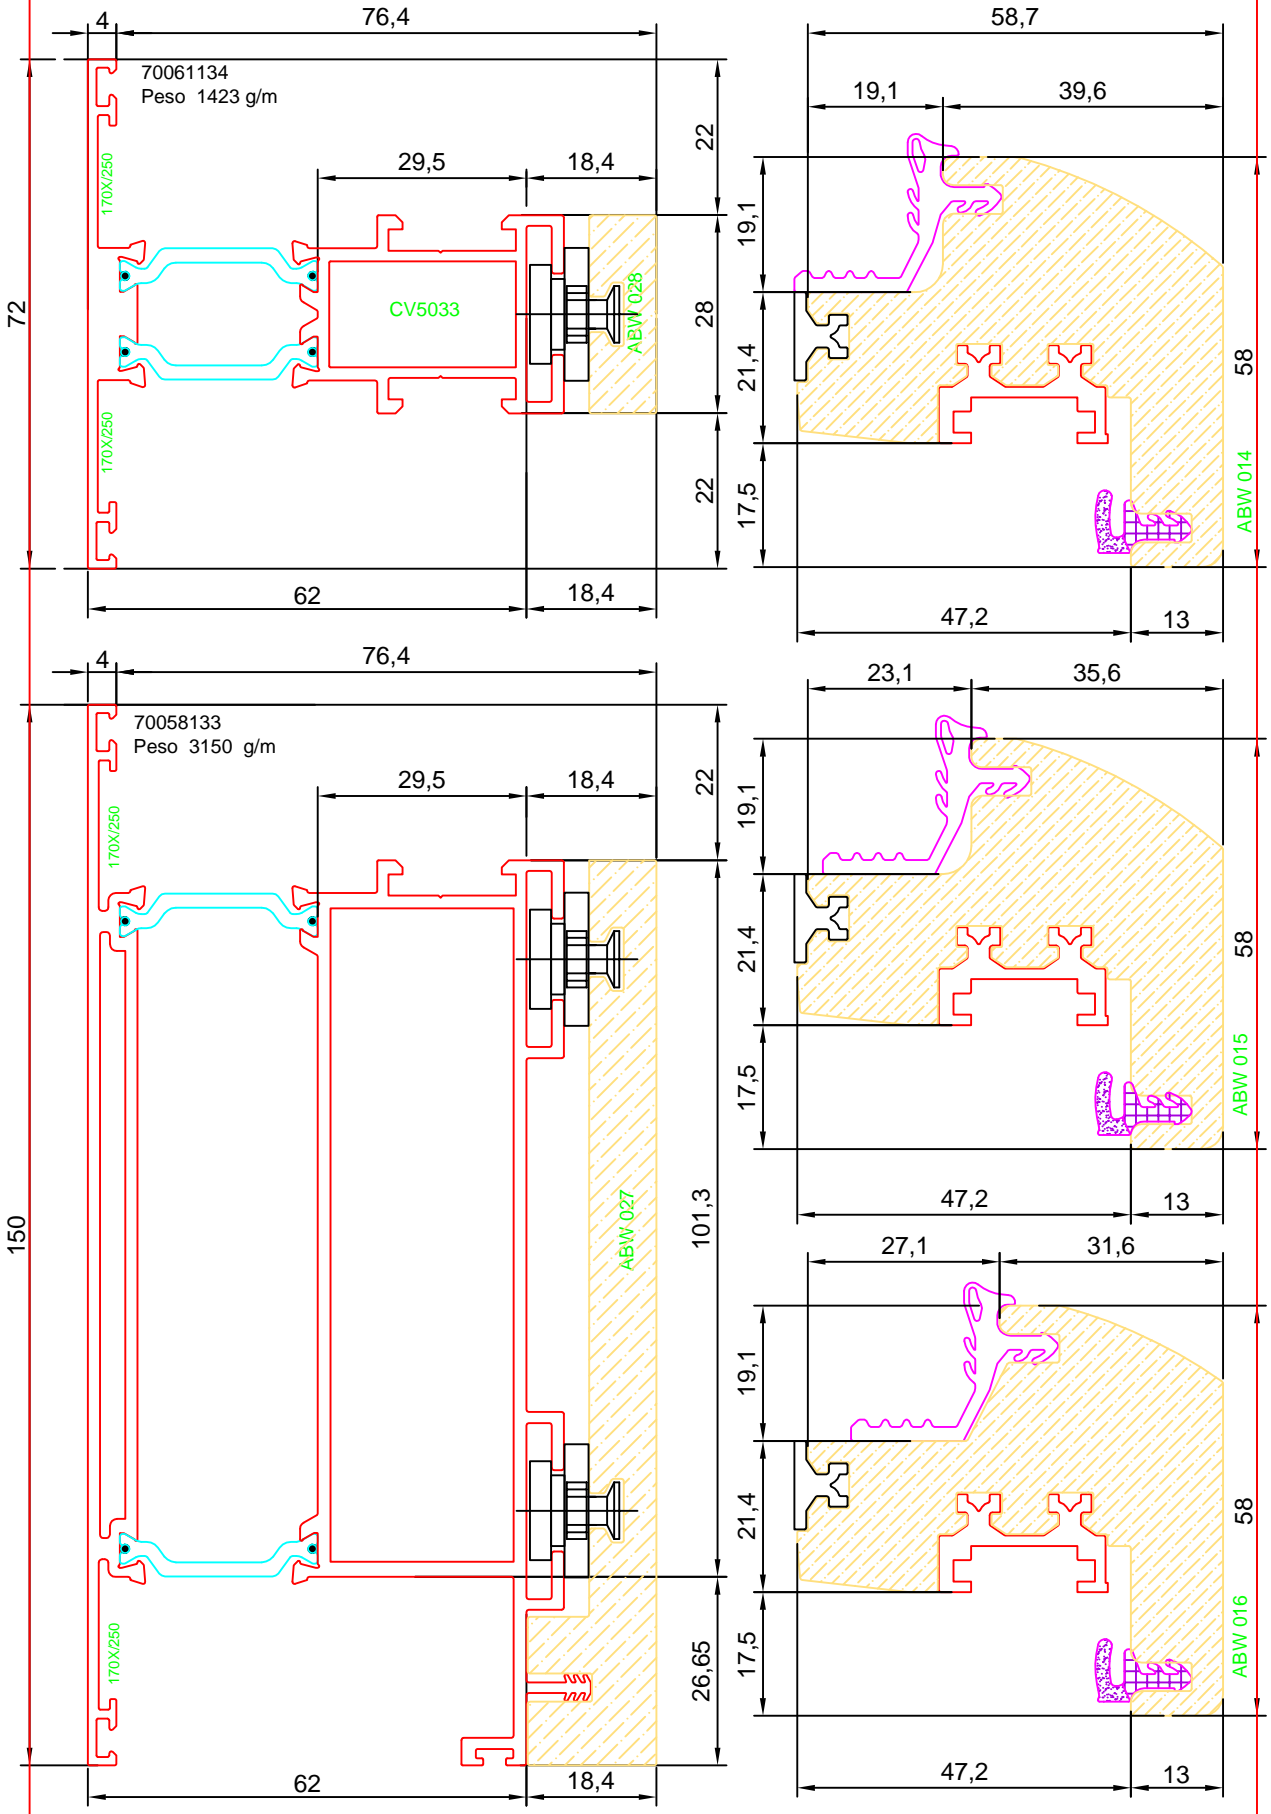

EKOS 70 Wood

CATALOGUE EDITION EDITION CATALOGUE EDIZIONE CATALOGO	FICHE FICHE SCHEDA	RELEASE REVISION REVISIONE	NUMBER NUMERO NUMERO	
	00	IG01		04/12/2012

PROFILES SCALE 1:1 - PROFILS ECHELLE 1:1 - PROFILI IN SCALA 1:1