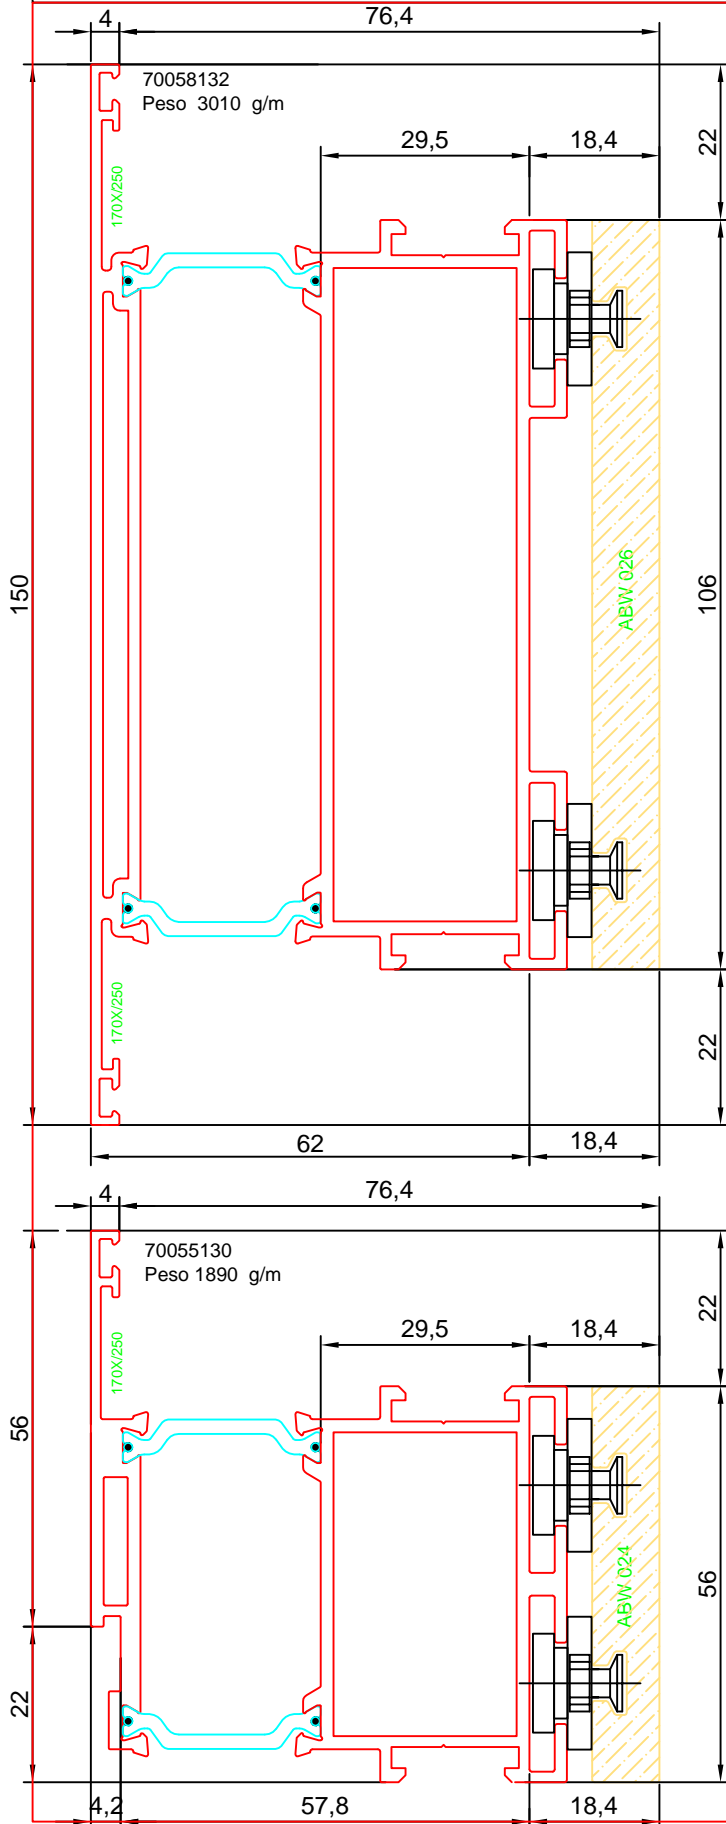

EKOS 70 Wood

CATALOGUE EDITION EDITION CATALOGUE EDIZIONE CATALOGO	FICHE FICHE SCHEDA	RELEASE REVISION REVISIONE	NUMBER NUMERO NUMERO	
	00	IG01		04/12/2012

PROFILES SCALE 1:1 - PROFILS ECHELLE 1:1 - PROFILI IN SCALA 1:1