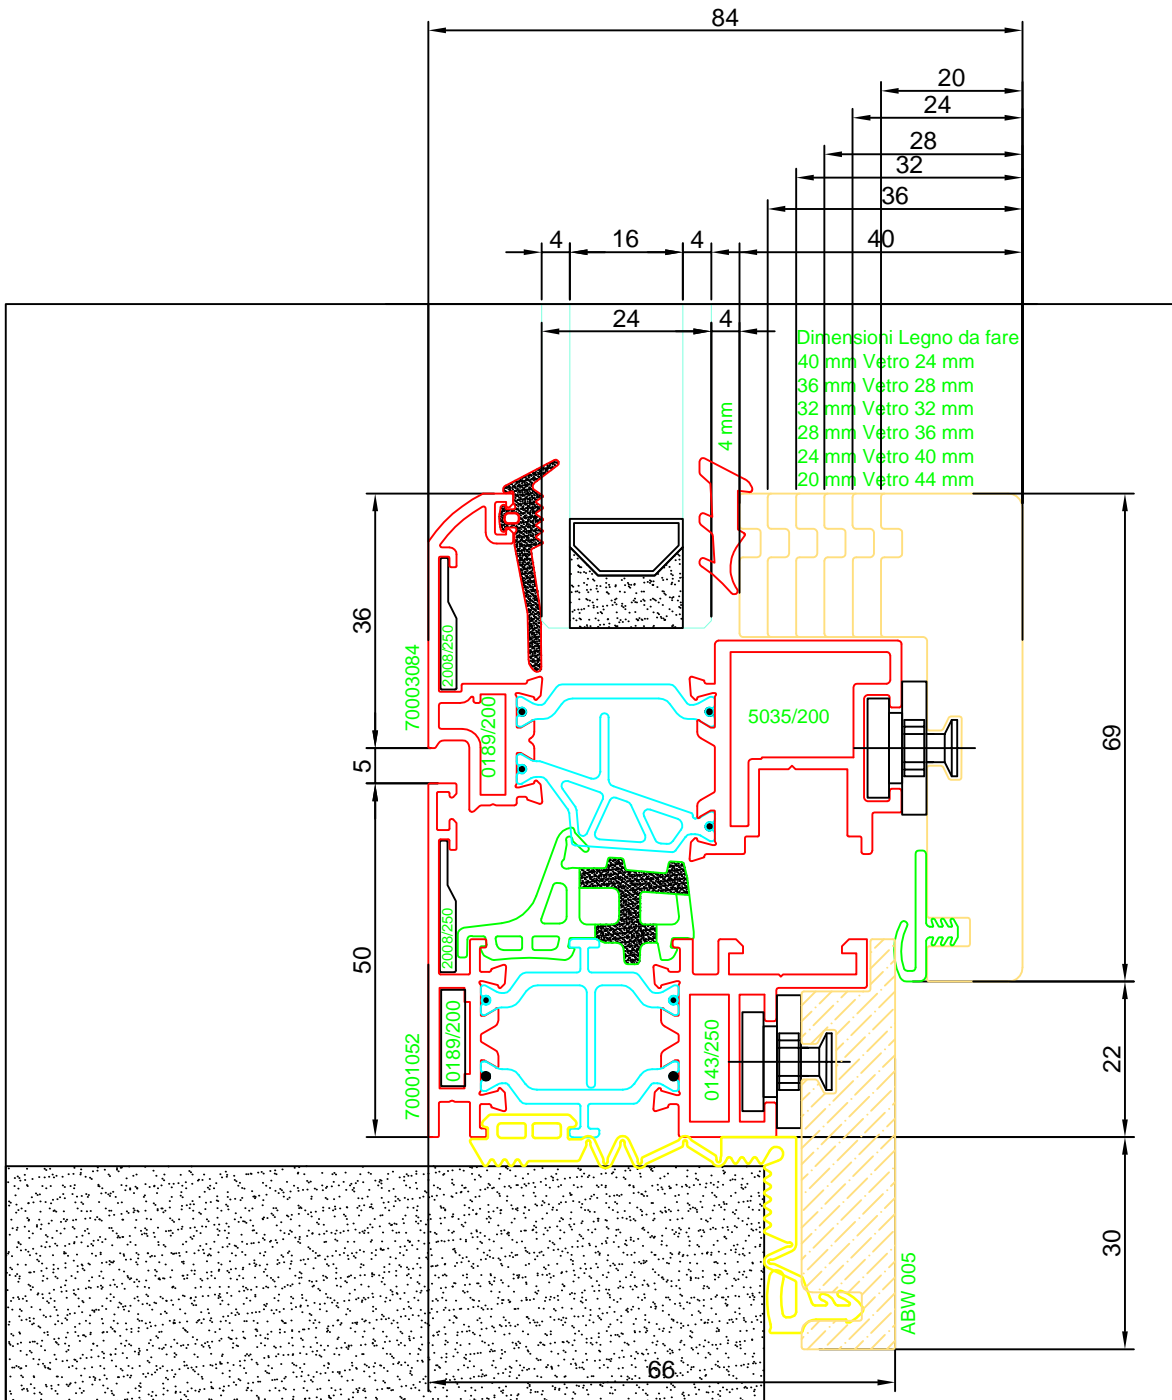

EKOS 70 Wood

CATALOGUE EDITION EDITION CATALOGUE EDIZIONE CATALOGO	FICHE FICHE SCHEDA	RELEASE REVISION REVISIONE	
00	IG01	DATE DATE DATA	NUMBER NUMERO NUMERO
		04/12/2012	00

SECTIONS SCALE 1:1 - COUPES ECHELLE 1:1 - SEZIONI IN SCALA 1:1

Vertical section on inward opening window
 Coupe verticale fenetre 1-2 vantaux
 Sezione verticale finestra 1-2 ante

EKOS 70 Wood

CATALOGUE EDITION
EDITION CATALOGUE
EDIZIONE CATALOGO

FICHE
FICHE
SCHEDA

RELEASE
REVISION
REVISIONE