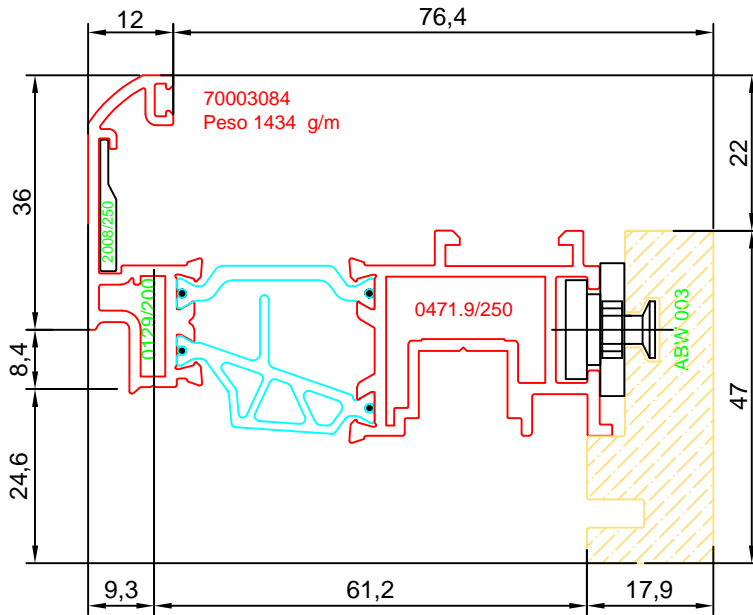

EKOS 70 Wood

CATALOGUE EDITION EDITION CATALOGUE EDIZIONE CATALOGO	FICHE FICHE SCHEDA	RELEASE REVISION REVISIONE	
00	IG01	DATE DATE DATA	NUMBER NUMERO NUMERO
		04/12/2012	00

PROFILES SCALE 1:1 - PROFILS ECHELLE 1:1 - PROFILI IN SCALA 1:1