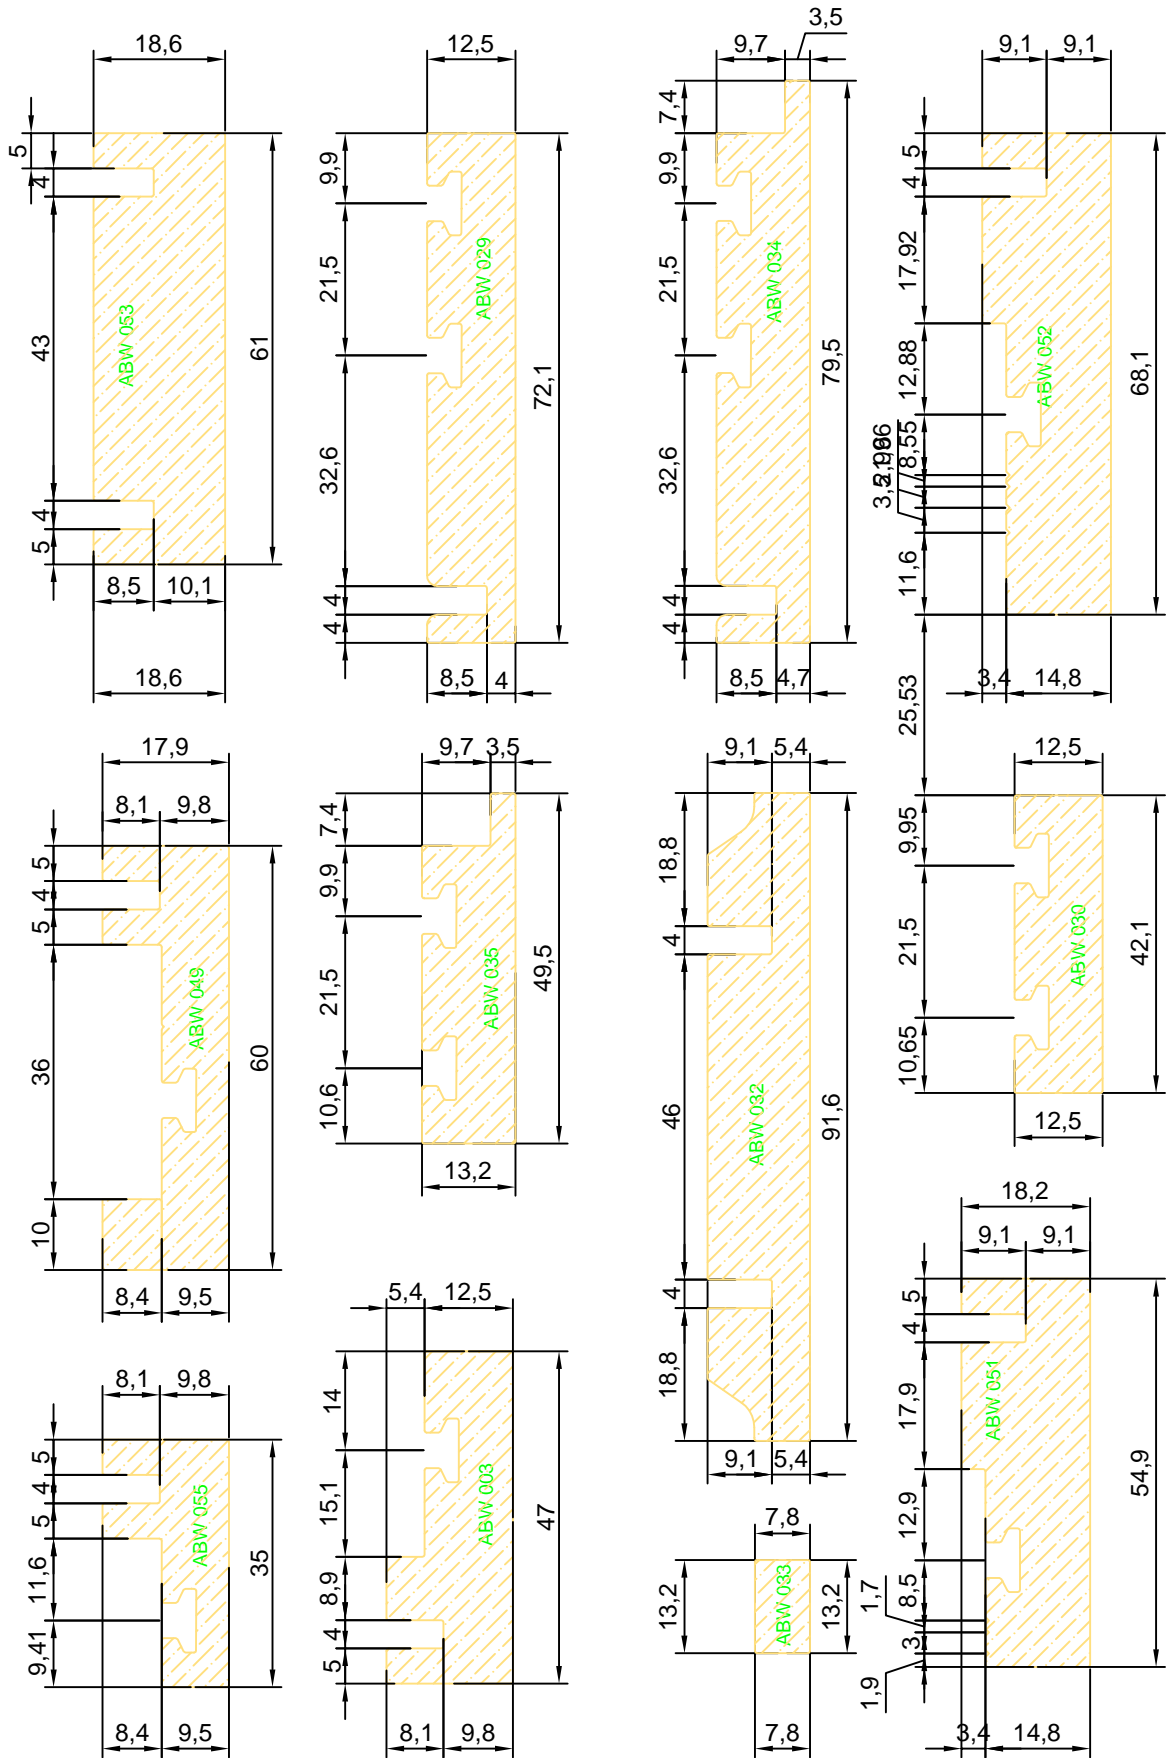

EKOS 70 Wood

CATALOGUE EDITION EDITION CATALOGUE EDIZIONE CATALOGO	FICHE FICHE SCHEDA	RELEASE REVISION REVISIONE	
00	IG01	DATE DATE DATA	NUMBER NUMERO NUMERO
		04/12/2012	00

WOOD PROFILES SCALE 1:1 - BOISSERIE ECHELLE 1:1 - PROFILI DI LEGNO IN SCALA 1:1