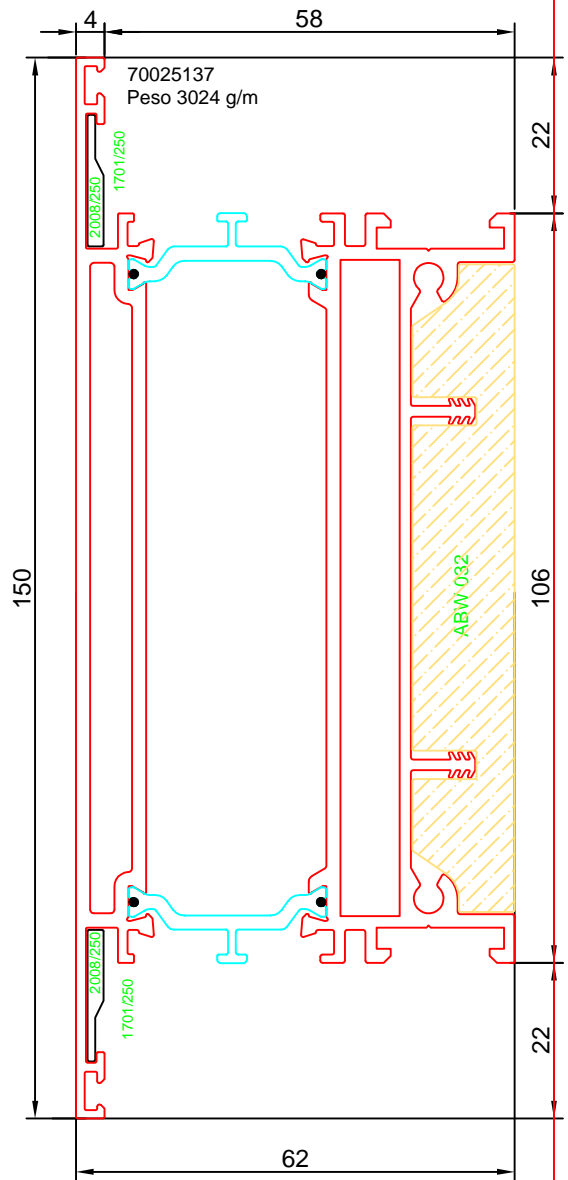

EKOS 70 Wood

CATALOGUE EDITION EDITION CATALOGUE EDIZIONE CATALOGO	FICHE FICHE SCHEDA	RELEASE REVISION REVISIONE	NUMBER NUMERO NUMERO	
	00	IG01		04/12/2012
		DATE DATE DATA	00	

PROFILES SCALE 1:1 - PROFILS ECHELLE 1:1 - PROFILI IN SCALA 1:1