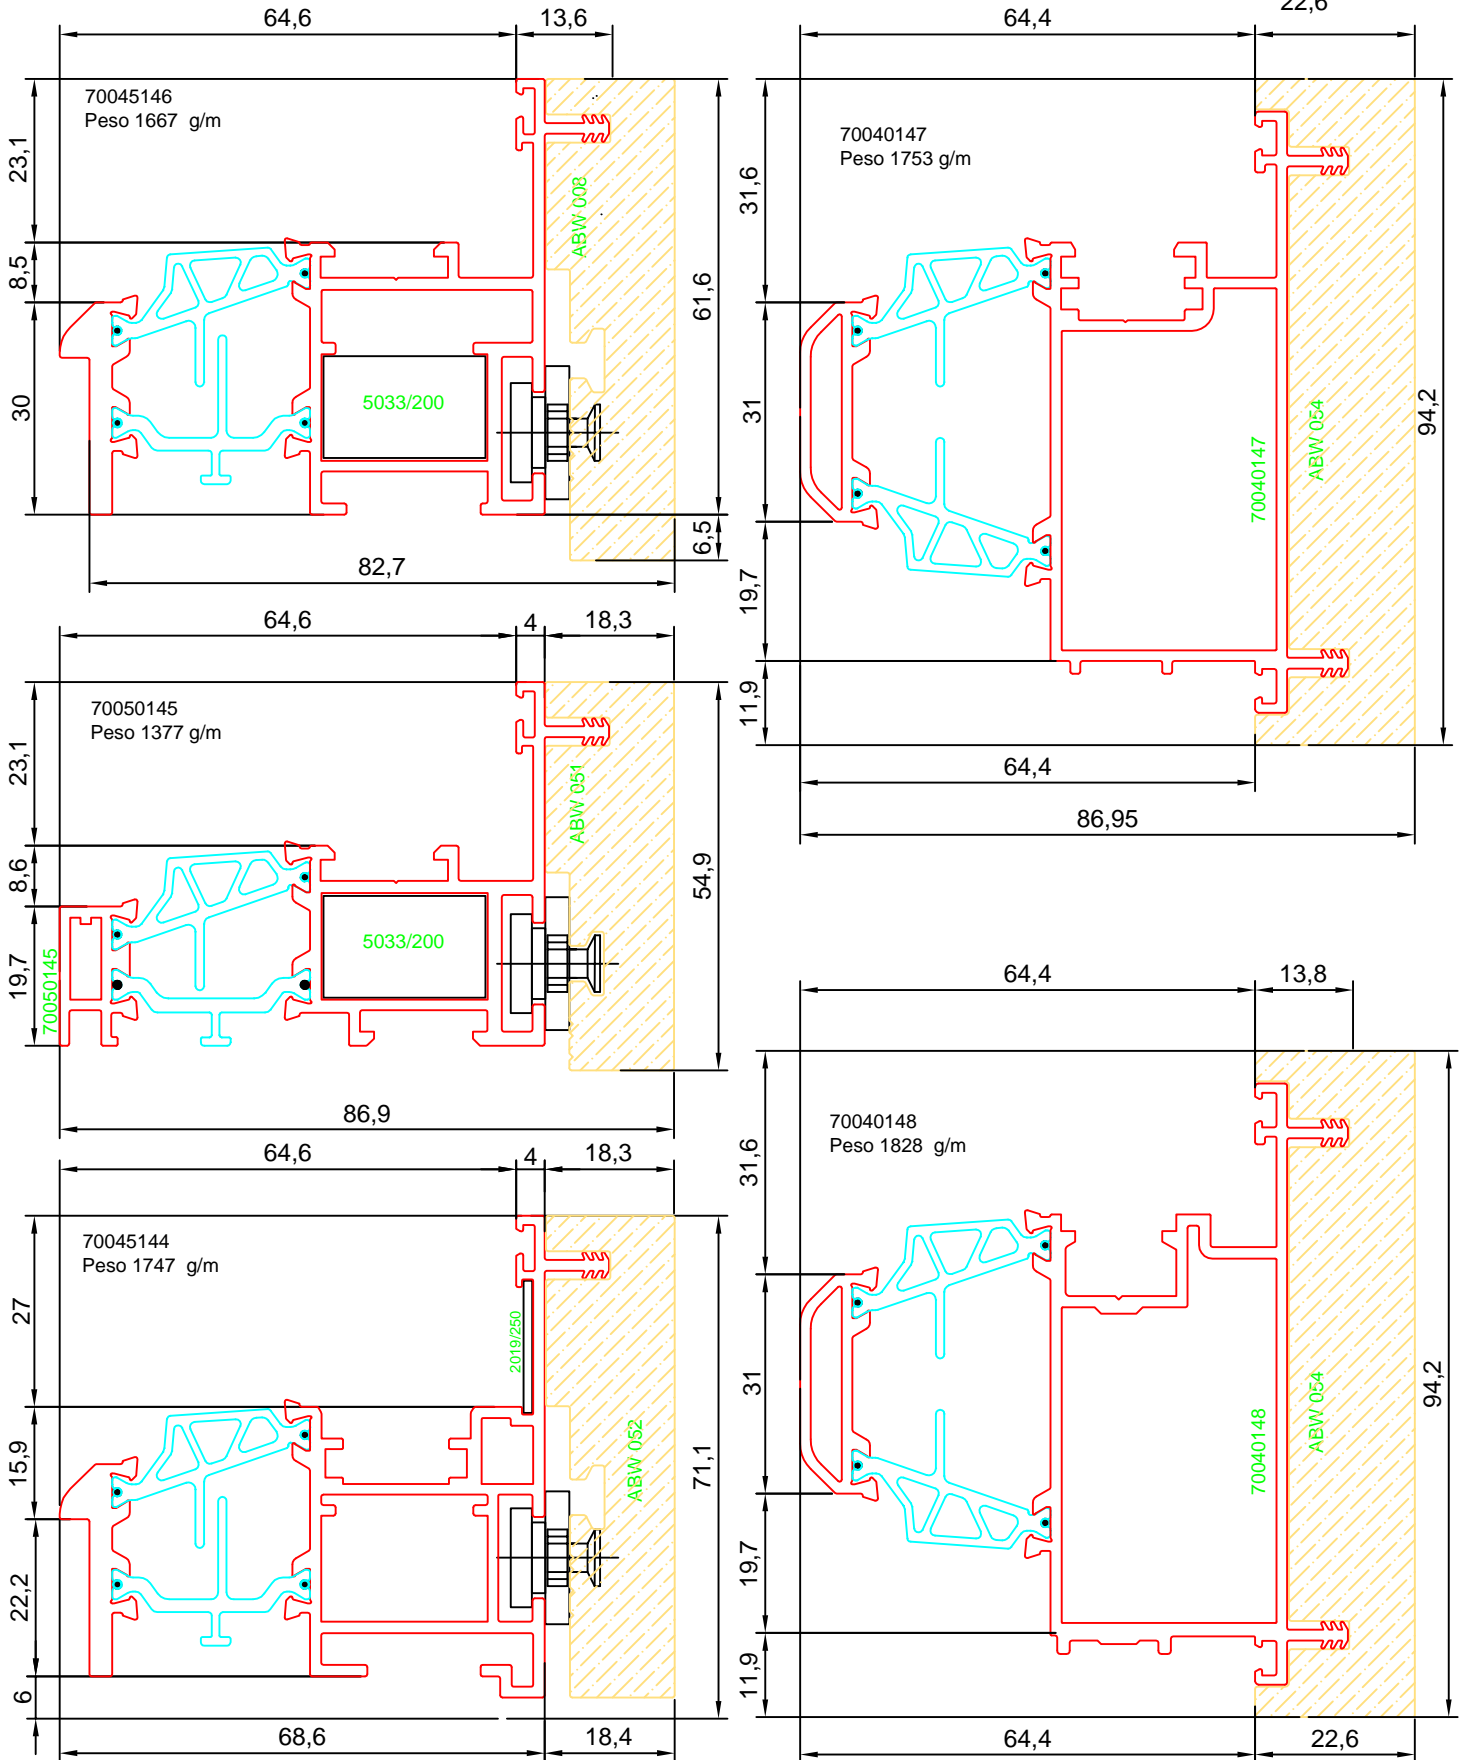

EKOS 70 Wood

CATALOGUE EDITION EDITION CATALOGUE EDIZIONE CATALOGO	FICHE FICHE SCHEDA	RELEASE REVISION REVISIONE	
00	IG01	DATE DATE DATA	NUMBER NUMERO NUMERO
		04/12/2012	00

PROFILES SCALE 1:1 - PROFILS ECHELLE 1:1 - PROFILI IN SCALA 1:1