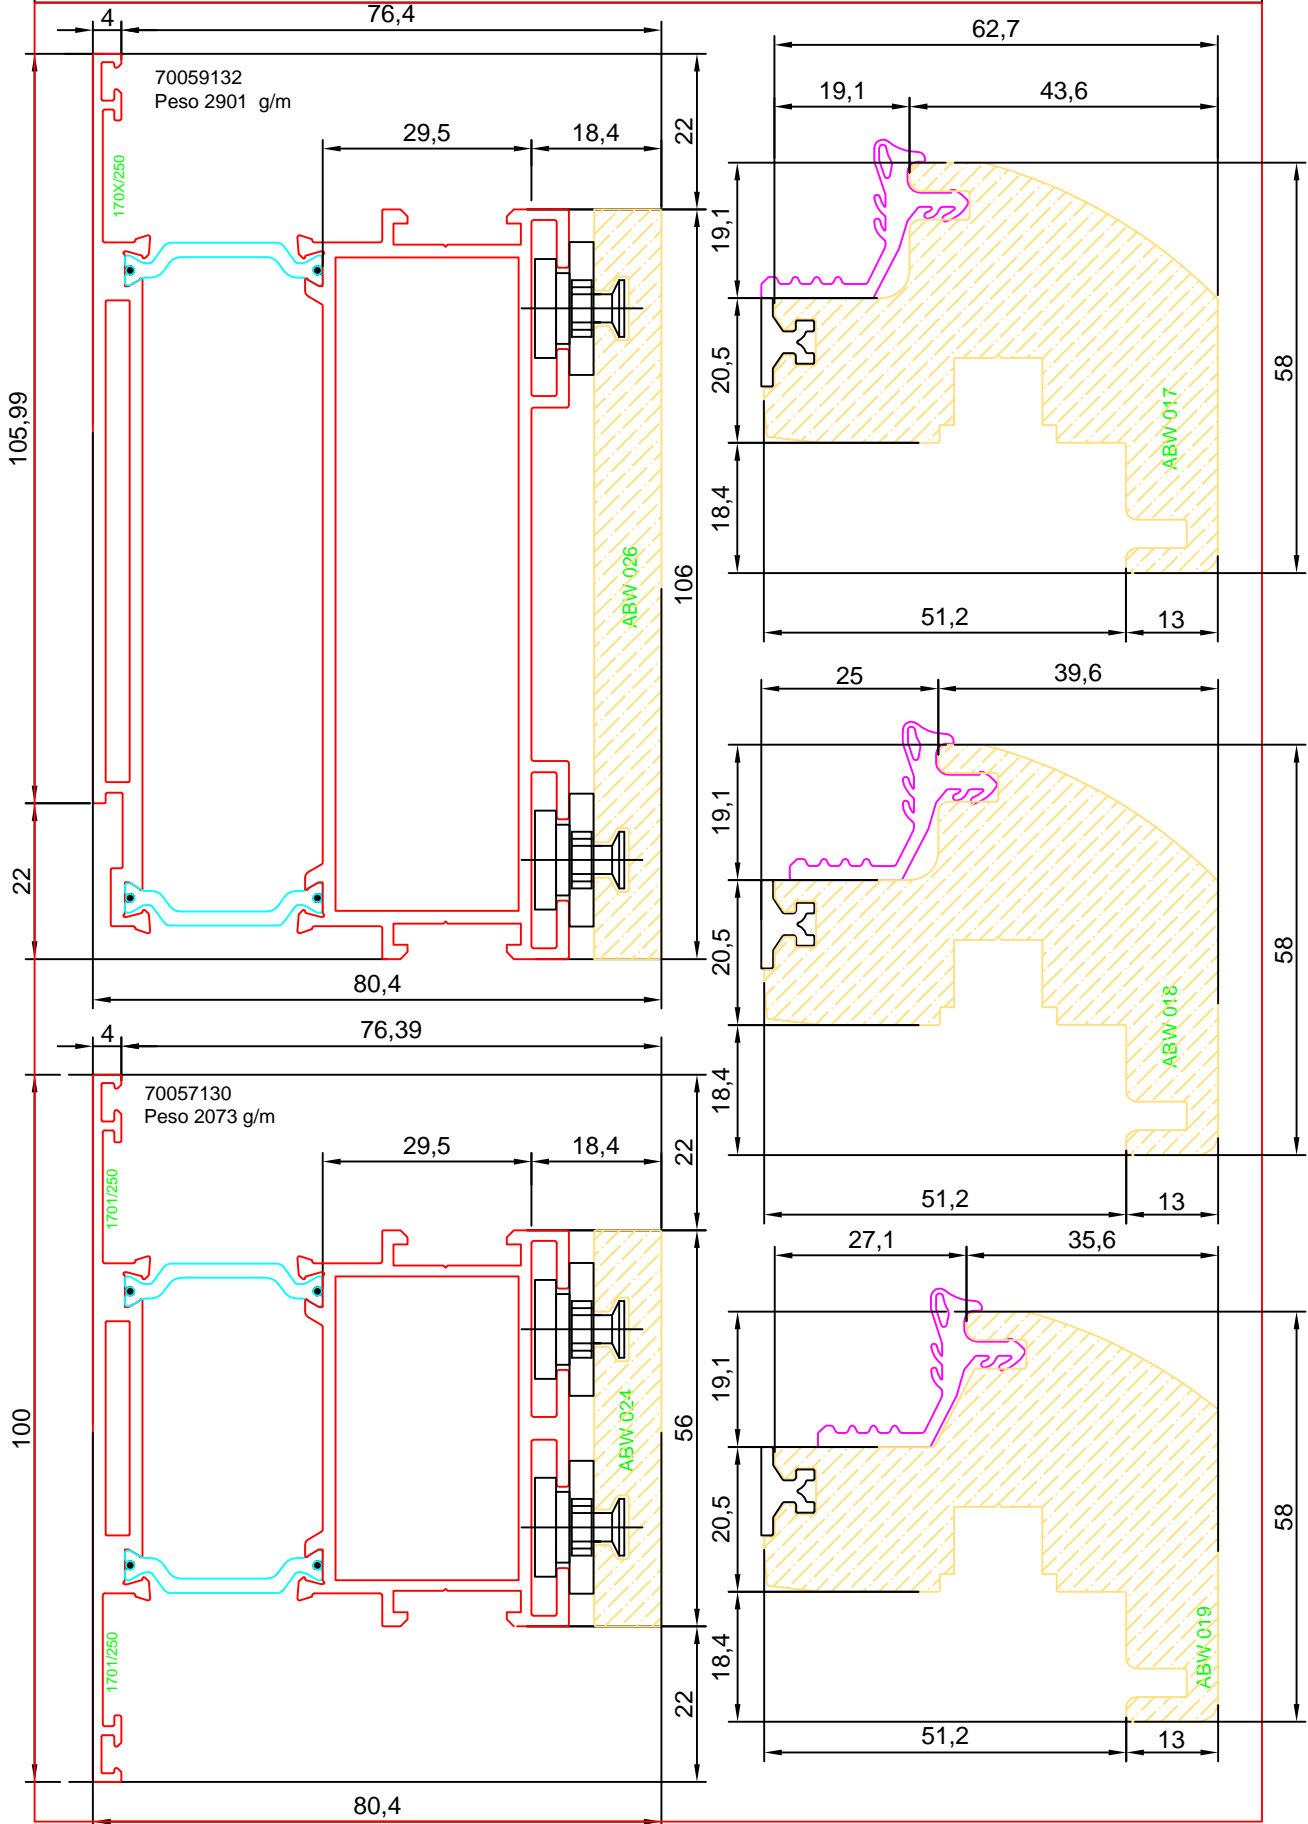

EKOS 70 Wood

CATALOGUE EDITION EDITION CATALOGUE EDIZIONE CATALOGO	FICHE FICHE SCHEDA	RELEASE REVISION REVISIONE	
00	IG01	DATE DATE DATA	NUMBER NUMERO NUMERO
		04/12/2012	00

PROFILES SCALE 1:1 - PROFILS ECHELLE 1:1 - PROFILI IN SCALA 1:1