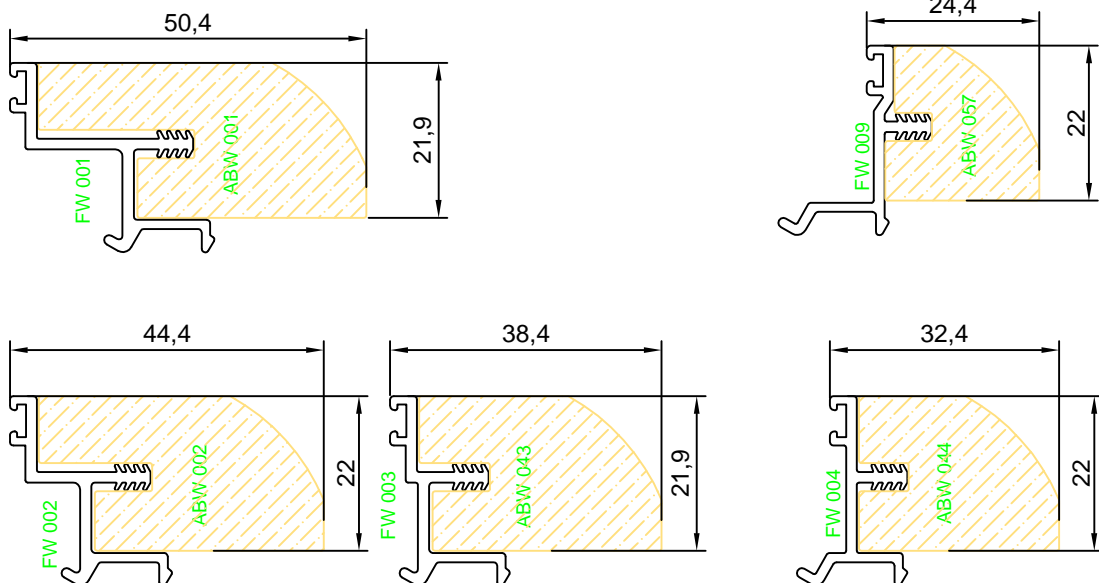

FERMAVETRI ANTE-GLASS STOPS ON SASHES-PARCLOSES SUR VANTEAUX