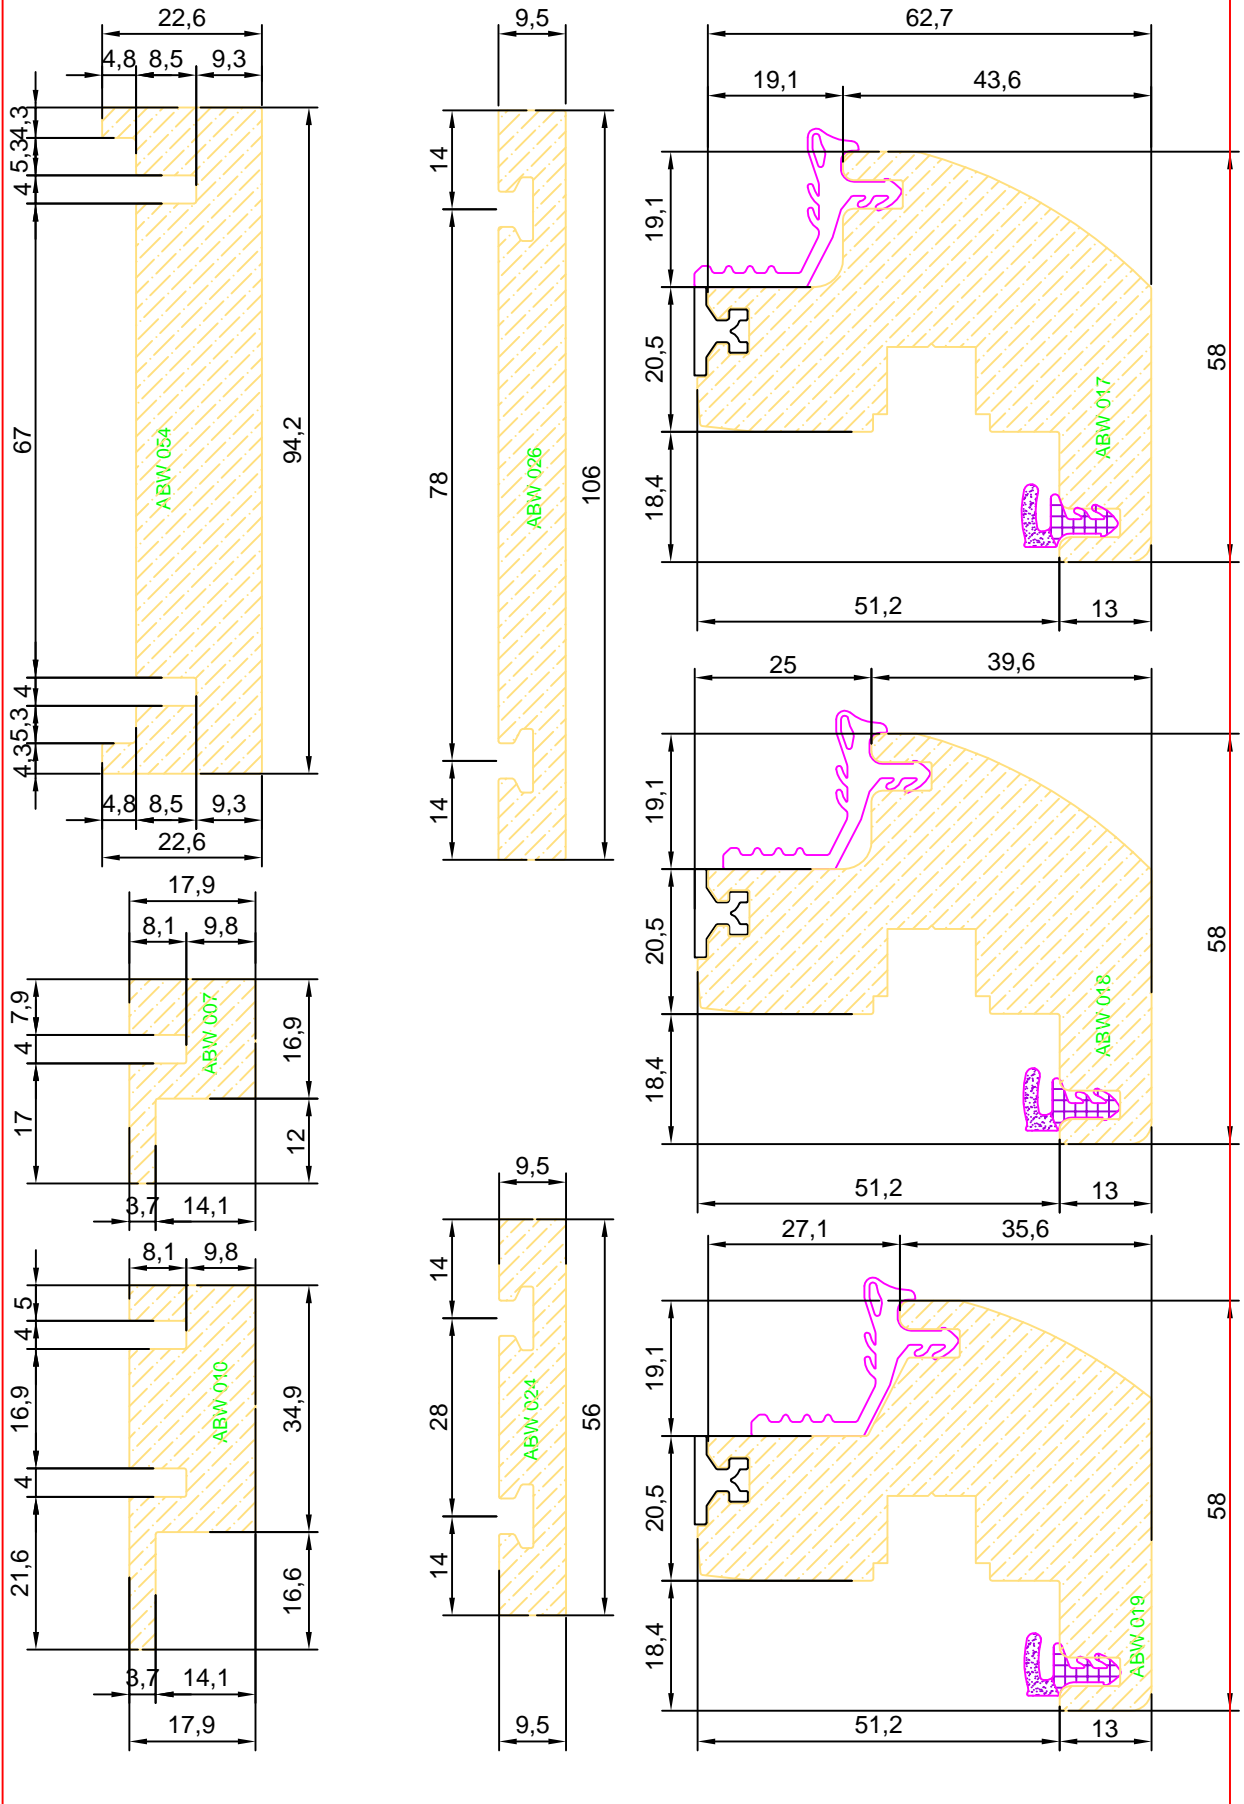

EKOS 70 Wood

CATALOGUE EDITION EDITION CATALOGUE EDIZIONE CATALOGO	FICHE FICHE SCHEDA	RELEASE REVISION REVISIONE	
00	IG01	DATE DATE DATA	NUMBER NUMERO NUMERO
		04/12/2012	00

WOOD PROFILES SCALE 1:1 - BOISSERIE ECHELLE 1:1 - PROFILI DI LEGNO IN SCALA 1:1