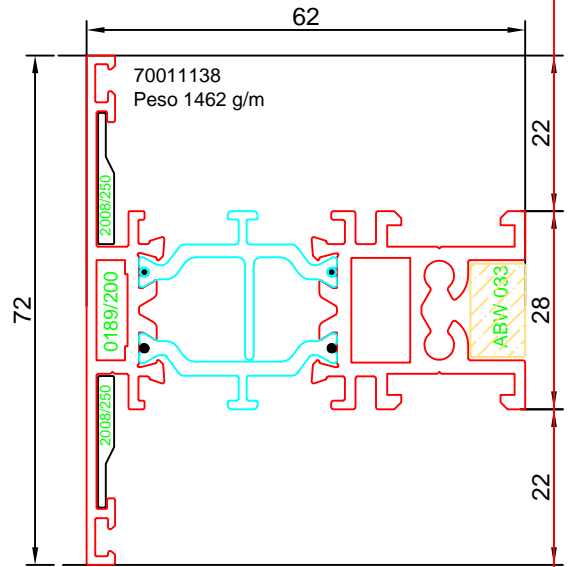

EKOS 70 Wood

CATALOGUE EDITION EDITION CATALOGUE EDIZIONE CATALOGO	FICHE FICHE SCHEDA	RELEASE REVISION REVISIONE	NUMBER NUMERO NUMERO	
	00	IG01		04/12/2012
		DATE DATE DATA	00	

PROFILES SCALE 1:1 - PROFILS ECHELLE 1:1 - PROFILI IN SCALA 1:1