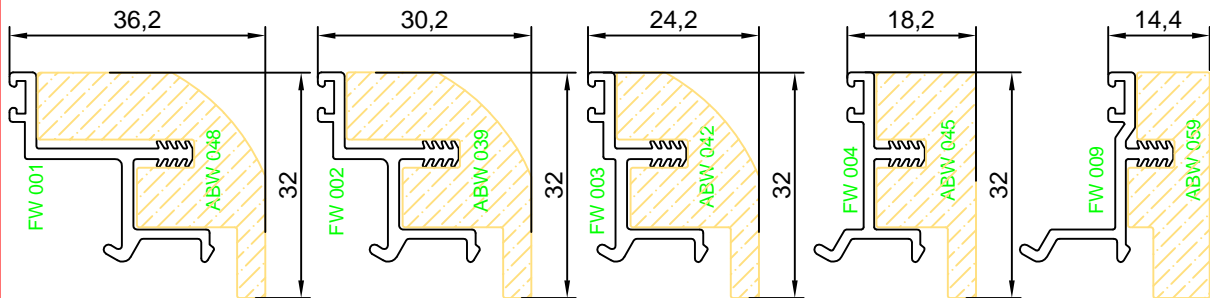

FERMAVETRI PARTI FISSE-GLASS STOPS ON FIX PANELS-PARCLOSES SUR PARTIE FIXES PER CAMERA EUROPEA