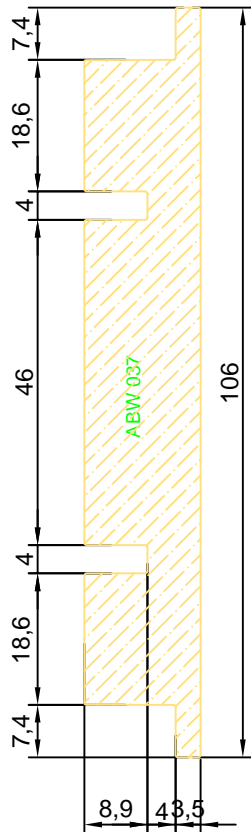

EKOS 70 Wood

CATALOGUE EDITION EDITION CATALOGUE EDIZIONE CATALOGO	FICHE FICHE SCHEDA	RELEASE REVISION REVISIONE	
00	IG01	DATE DATE DATA	NUMBER NUMERO NUMERO
		04/12/2012	00

WOOD PROFILES SCALE 1:1 - BOISSERIE ECHELLE 1:1 - PROFILI DI LEGNO IN SCALA 1:1