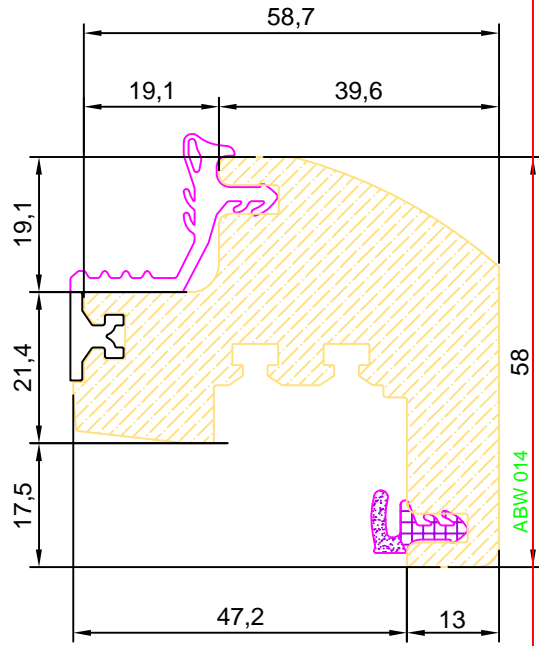

EKOS 70 Wood

CATALOGUE EDITION EDITION CATALOGUE EDIZIONE CATALOGO	FICHE FICHE SCHEDA	RELEASE REVISION REVISIONE	
00	IG01	DATE DATE DATA	NUMBER NUMERO NUMERO
		04/12/2012	00

WOOD PROFILES SCALE 1:1 - BOISSERIE ECHELLE 1:1 - PROFILI DI LEGNO IN SCALA 1:1