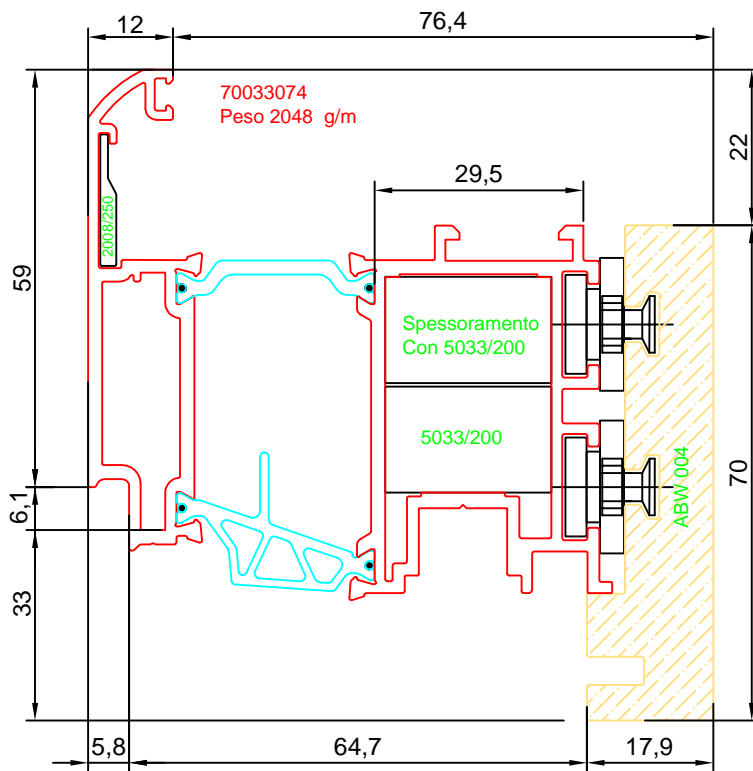

EKOS 70 Wood

CATALOGUE EDITION EDITION CATALOGUE EDIZIONE CATALOGO	FICHE FICHE SCHEDA	RELEASE REVISION REVISIONE	
00	IG01	DATE DATE DATA	NUMBER NUMERO NUMERO
		04/12/2012	00

PROFILES SCALE 1:1 - PROFILS ECHELLE 1:1 - PROFILI IN SCALA 1:1