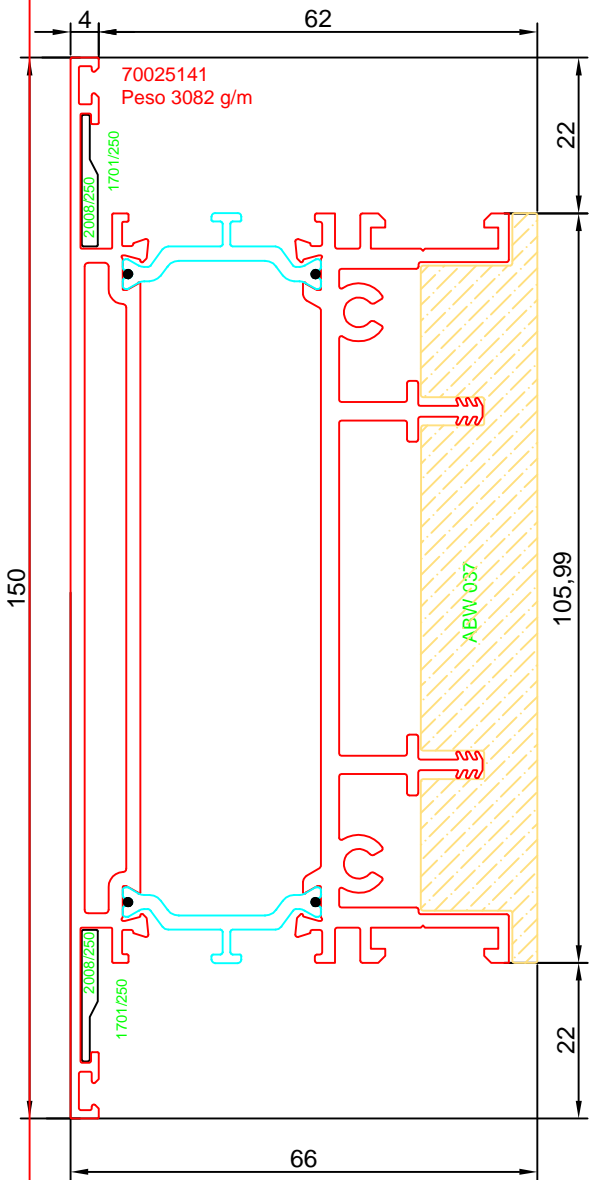

EKOS 70 Wood

CATALOGUE EDITION EDITION CATALOGUE EDIZIONE CATALOGO	FICHE FICHE SCHEDA	RELEASE REVISION REVISIONE	NUMBER NUMERO NUMERO	
	00	IG01		04/12/2012
		DATE DATE DATA	00	

PROFILES SCALE 1:1 - PROFILS ECHELLE 1:1 - PROFILI IN SCALA 1:1