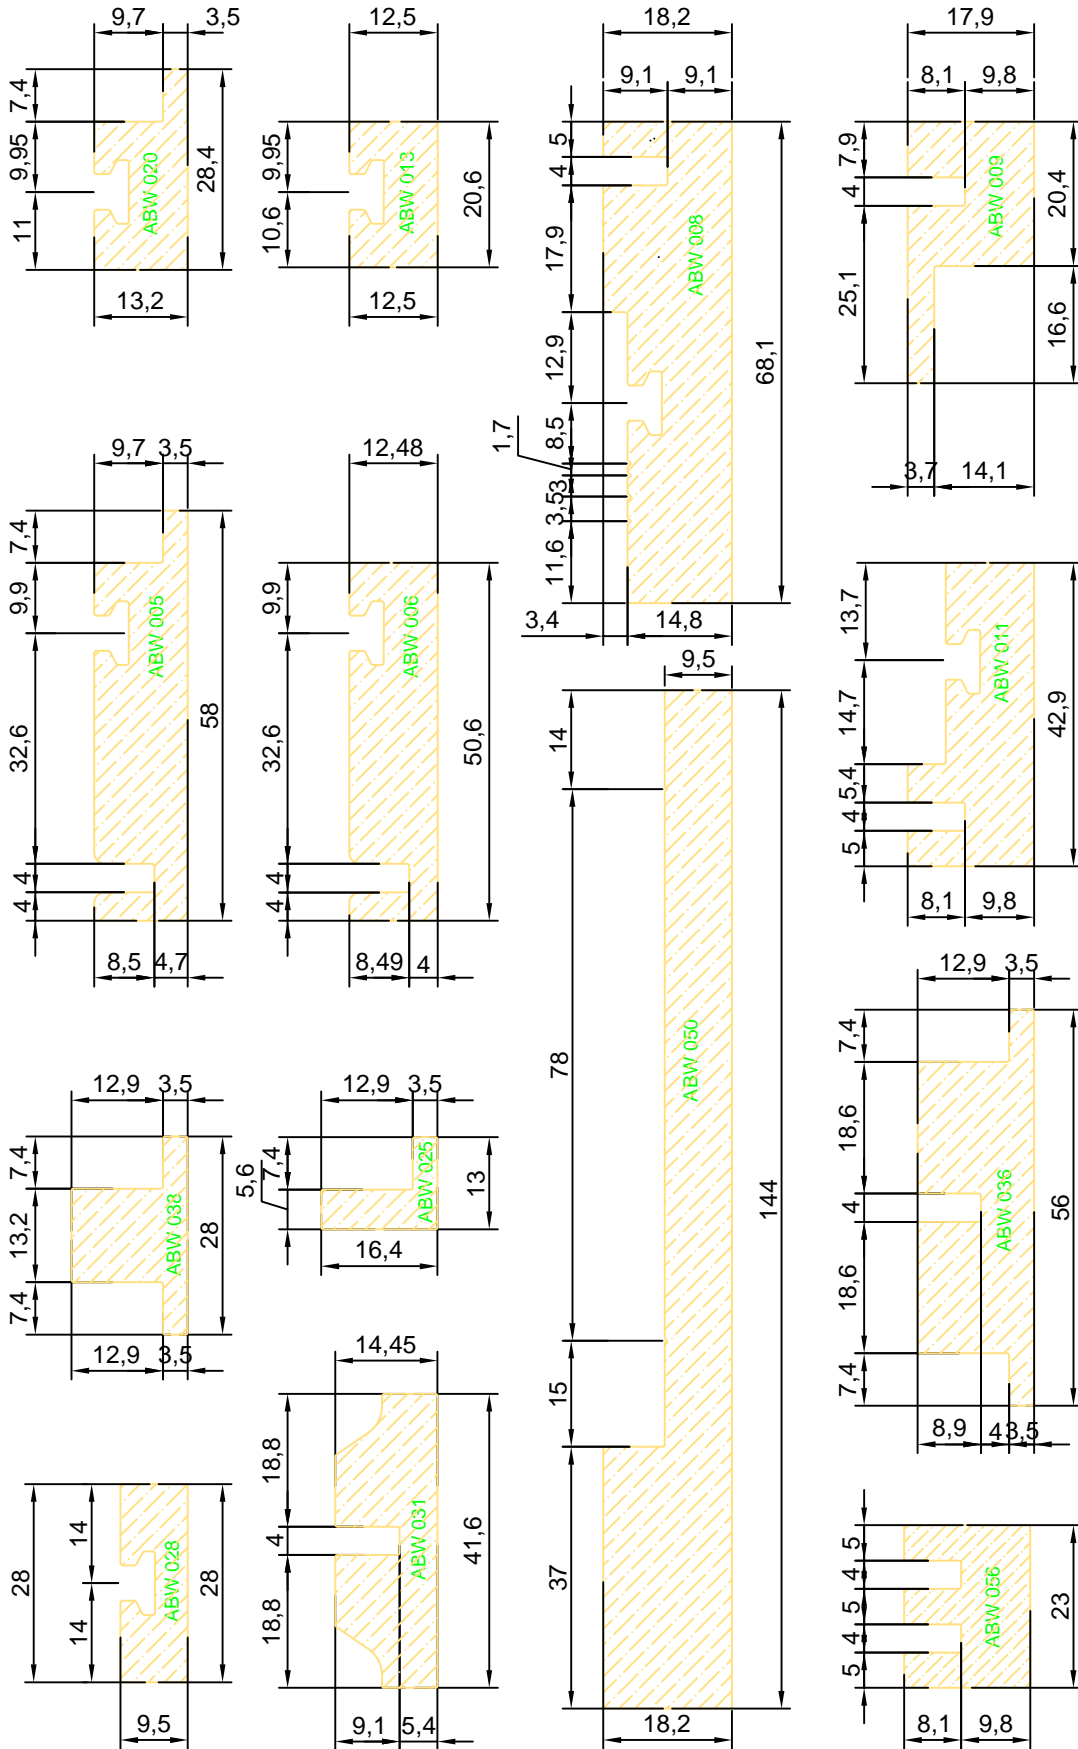

EKOS 70 Wood

CATALOGUE EDITION EDITION CATALOGUE EDIZIONE CATALOGO	FICHE FICHE SCHEDA	RELEASE REVISION REVISIONE	NUMBER NUMERO NUMERO	
	00	IG01		04/12/2012

WOOD PROFILES SCALE 1:1 - BOISSERIE ECHELLE 1:1 - PROFILI DI LEGNO IN SCALA 1:1