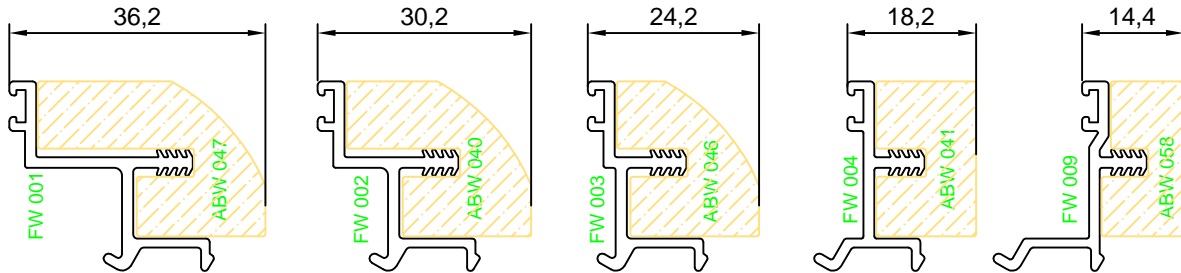

EKOS 70 Wood

FICHE
FICHE
SCHEDA

RELEASE
REVISION
REVISIONE

DATE
DATE
DATA

NUMBER
NUMERO
NUMERO

00

IG01

04/12/2012

00

WOOD PROFILES SCALE 1:1 - BOISSERIE ECHELLE 1:1 - PROFILI DI LEGNO IN SCALA 1:1

FERMAVETRI PARTI FISSE-GLASS STOPS ON FIX PANELS-PARCLOSES SUR PARTIE FIXES PER FERRAMENTA A NASTRO