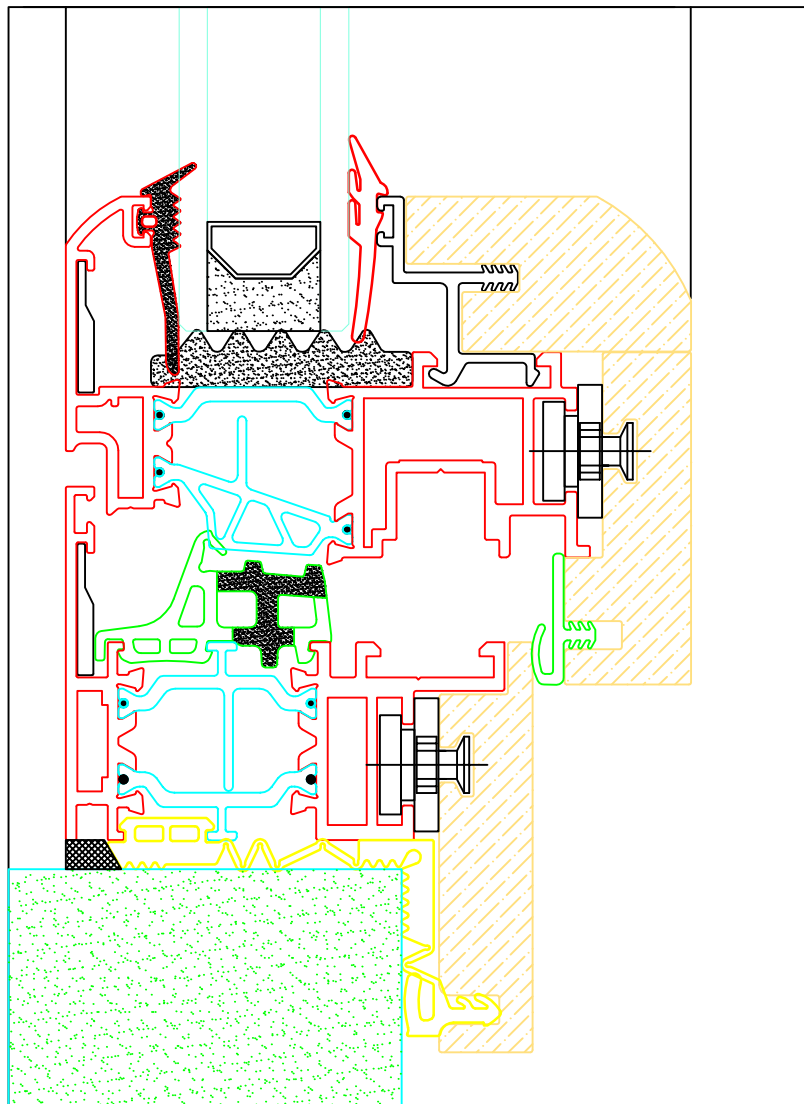

EKOS 70 Wood

FICHE
FICHE
SCHEDA

RELEASE
REVISION
REVISIONE

DATE
DATE
DATA

NUMBER
NUMERO
NUMERO

00

IG01

04/12/2012

00

GLASS STOPS SCALE 1:1 - PARCLOSES ECHELLE 1:1-FERMAVETRI IN SCALA 1:1

Glass stops at the scale 1:1

Parcloses à l'echelle 1:1

Fermavetri in scala 1:1