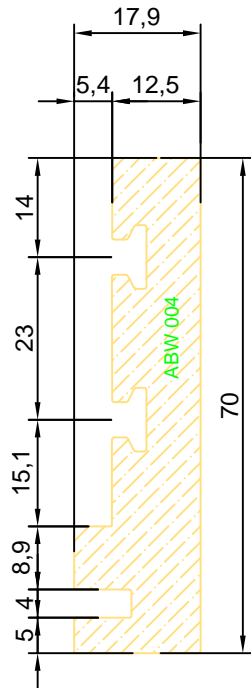

EKOS 70 Wood

CATALOGUE EDITION EDITION CATALOGUE EDIZIONE CATALOGO	FICHE FICHE SCHEDA	RELEASE REVISION REVISIONE	
00	IG01	DATE DATE DATA	NUMBER NUMERO NUMERO
		04/12/2012	00

WOOD PROFILES SCALE 1:1 - BOISSERIE ECHELLE 1:1 - PROFILI DI LEGNO IN SCALA 1:1